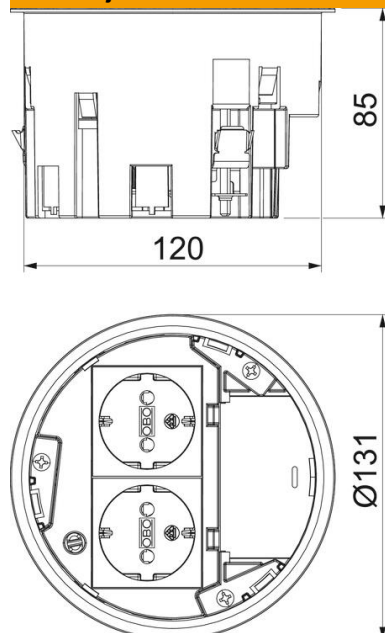

### Referentni podaci

Broj artikla	7408832
Tip	MT R2 VDE
Opis 1	Ugradna kutija za GES R2
Opis 2	s 2-strukom VDE priključnicom
Proizvođač:	OBO
Boja	grafitno crna; RAL 9011
Materijal	Poliamid
Najmanja prodajna jedinica	1
Jedinica količine	Komad
Težina	26,8 kg
Jedinica za težinu	kg/100 kom.
CO2 otisak (GWP) od kolijevke do vrata	3,125 kg CO2e / 1 Komad

### Dimenzije