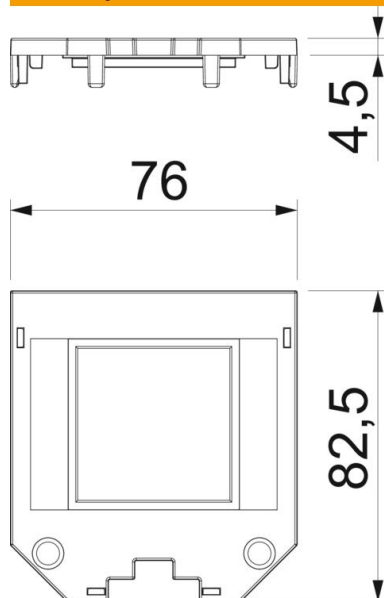

Tehnicki list

Pokrovna pločica za univerzalni nosač UT3, otvor Modul 45®

Broj artikla: 7408751

Pokrovna pločica za ugradnju 1 elektroelementa Modul 45.

PA Poliamid

Referentni podaci

Broj artikla	7408751
Tip	UT3 P1
Opis 1	Pokrovna pločica
Opis 2	za UT3, 1 Modul45
Proizvođač:	OBO
Dimenzija	82,5x76x4
Boja	grafitno crna; RAL 9011
Materijal	Poliamid
Najmanja prodajna jedinica	10
Jedinica količine	Komad
Težina	1,314 kg
Jedinica za težinu	kg/100 kom.
CO2 otisak (GWP) od kolijevke do vrata	0,0692 kg CO2e / 1 Komad

Tehnicki list

Pokrovna pločica za univerzalni nosač UT3, otvor Modul 45®

Broj artikla: 7408751

Dimenzije

Duljina	82,5 mm
Širina	76 mm
Visina	4,5 mm

Tehnički podaci

Primjena	ugradne kutije
Broj CEE/Perilex otvora	0
Broj trostrukih otvora	0
Broj ugradnih elemenata	1
Broj jednostavnih otvora	1
Broj ovalnih otvora	0
Broj kvadratičnih otvora	1
Broj okruglih otvora	0
Broj dvostrukih otvora	0
Vrsta pričvršćivanja	uskočni
Natpisna pločica	da
Slijepi poklopci	ne
Prikladno za dodatak za opis	ne
Instalacijska tehnika	Otvor M45
Razdioba u UT3	1/2