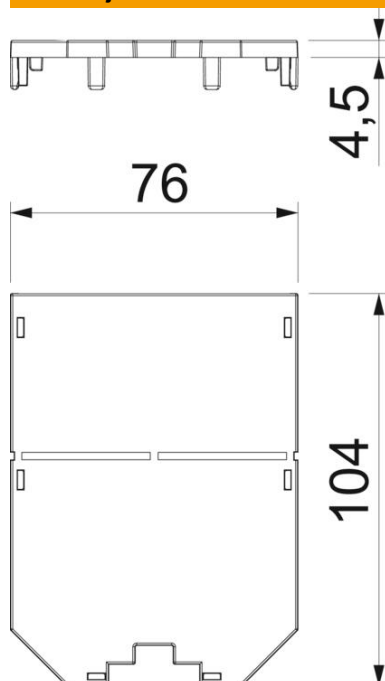

Tehnicki list

Pokrovna pločica za univerzalni nosač UT3 i UT4, slijepa

Broj artikla: 7408745

Slijepa pokrovna pločica za zatvaranje nekorištenog instalacijskog prostora univerzalnog nosača UT3 i UT4.

Pločica se po potrebi može skratiti za 61 mm.

PA Poliamid

Referentni podaci

Broj artikla	7408745
Tip	UT34 P0
Opis 1	Pokrovna pločica
Opis 2	za UT4, slijepa
Proizvođač:	OBO
Dimenzija	104x76x2
Boja	grafitno crna; RAL 9011
Materijal	Poliamid
Najmanja prodajna jedinica	10
Jedinica količine	Komad
Težina	2 kg
Jedinica za težinu	kg/100 kom.
CO2 otisak (GWP) od kolijevke do vrata	0,0906 kg CO2e / 1 Komad

Tehnicki list

Pokrovna pločica za univerzalni nosač UT3 i UT4, slijepa

Broj artikla: 7408745

Dimenzije

Duljina 104 mm

Tehnički podaci

Primjena	ugradne kutije
Broj CEE/Perilex otvora	0
Broj trostrukih otvora	0
Broj jednostavnih otvora	0
Broj ovalnih otvora	0
Broj kvadratičnih otvora	0
Broj okruglih otvora	0
Broj dvostrukih otvora	0
Vrsta pričvršćivanja	uskočni
Slijepi poklopci	da
Prikladno za dodatak za opis	ne
Instalacijska tehnika	Otvor M45
Razdioba u UT3	2/3
Razdioba u UT4	2/4