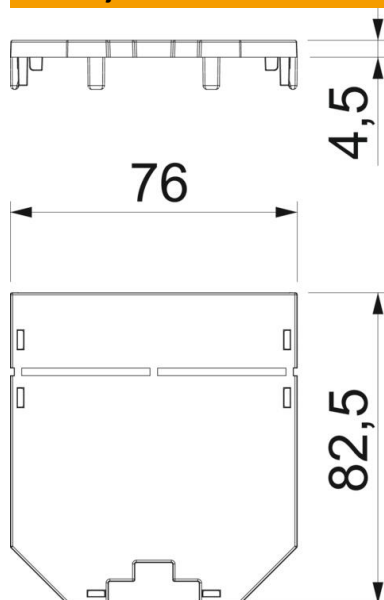

### Referentni podaci

Broj artikla	7408743
Tip	UT3 P0
Opis 1	Pokrovna pločica
Opis 2	za UT3, slijepa
Proizvođač:	OBO
Dimenzija	82,5x76x2
Boja	grafitno crna; RAL 9011
Materijal	Poliamid
Najmanja prodajna jedinica	10
Jedinica količine	Komad
Težina	1,6 kg
Jedinica za težinu	kg/100 kom.
CO2 otisak (GWP) od kolijevke do vrata	0,0714 kg CO2e / 1 Komad

### Dimenzije

Duljina 82,5 mm