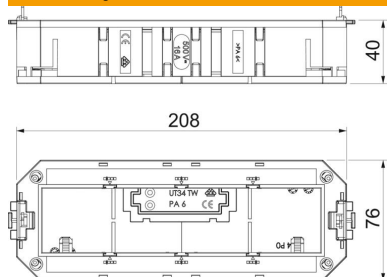

Tehnicki list

Univerzalni nosač UT4, s poklopcem za Modul 45®, dužine 208 mm

Broj artikla: 7408727

Univerzalni nosač s dvije stezaljke, pregradom i pokrovnom pločicom UT4 P4, za ugradnju 4 elektroelementa Modul 45 u ugradne jedinice veličine R7, R9 i 9. Univerzalni nosač s dvije stezaljke, pregradom i pokrovnom pločicom UT4 P4 za ugradnju 4 elektroelementa Modul 45 u nosač OKB IT.

PA Poliamid

Referentni podaci

Broj artikla	7408727
Tip	UT4 45 4
Opis 1	Univerzalni nosač
Opis 2	za 4 Modul45 elementa
Proizvođač:	OBO
Dimenzija	208x76x40
Boja	grafitno crna; RAL 9011
Materijal	Poliamid
Najmanja prodajna jedinica	1
Jedinica količine	Komad
Težina	13,5 kg
Jedinica za težinu	kg/100 kom.
CO2 otisak (GWP) od kolijevke do vrata	0,6706 kg CO2e / 1 Komad

Tehnicki list

Univerzalni nosač UT4, s poklopcem za Modul 45®, dužine 208 mm

Broj artikla: 7408727

Dimenzije

Duljina	208 mm
Širina	76 mm
Visina	40 mm

Tehnički podaci

Broj ugradnih elemenata	4
Broj ulaza	4
Broj stezaljki za rasterećenje	2
Izvedba	Oblik pehara
Instalacijska tehnika	Otvor M45