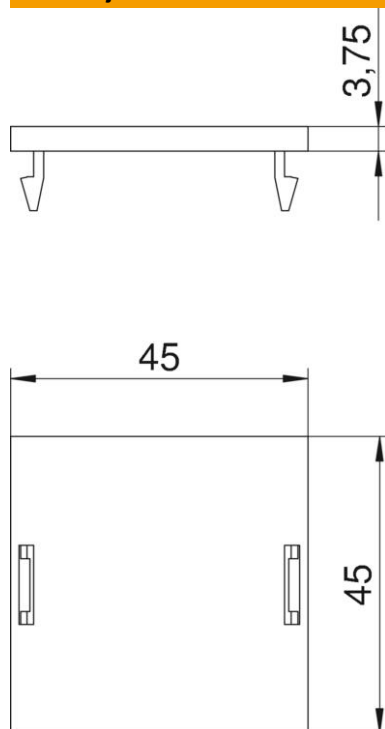

### Referentni podaci

Broj artikla	7407584
Tip	LP 45
Opis 1	Pokrovna pločica
Opis 2	za prazna mjesta
Proizvođač:	OBO
Boja	grafitno crna; RAL 9011
Materijal	Poliamid
Najmanja prodajna jedinica	10
Jedinica količine	Komad
Težina	0,424 kg
Jedinica za težinu	kg/100 kom.
CO2 otisak (GWP) od kolijevke do vrata	0,0185 kg CO2e / 1 Komad

### Dimenzije

Duljina	45 mm
Širina	45 mm
Visina	3,75 mm