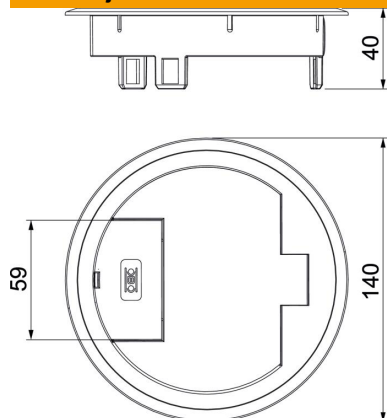

Tehnicki list

Ugradni element s preklopnim poklopcem i izvodom za kabele, GES R2

Broj artikla: 7405084

Ugradni okvir s preklopnim poklopcem i izvodom za kabele, za podnu kutiju GES R2, za ugradnju u ugradnu kutiju MT R2.

Za primjenu kod podova sa suhim održavanjem u zatvorenom prostoru.

PA Poliamid

Referentni podaci

| | |
|----------------------------------------|-------------------------|
| Broj artikla | 7405084 |
| Tip | GES R2 9011 |
| Opis 1 | Preklopni poklopac |
| Opis 2 | s izlazom za kabel |
| Proizvođač: | OBO |
| Dimenzija | 140x140x40 |
| Boja | grafitno crna; RAL 9011 |
| Materijal | Poliamid |
| Najmanja prodajna jedinica | 1 |
| Jedinica količine | Komad |
| Težina | 8,8 kg |
| Jedinica za težinu | kg/100 kom. |
| CO2 otisak (GWP) od kolijevke do vrata | 1,282 kg CO2e / 1 Komad |

Tehnicki list

Ugradni element s preklopnim poklopcem i izvodom za kabele, GES R2

Broj artikla: 7405084

Dimenzije

Tehnički podaci

| | |
|----------------------------------------------------|--------------------------|
| Izvedba | okruglo |
| Izvedba izlaza za kabele | Zakretni izvod za kabele |
| Zaštitni okvir za slobodan prostor za podnu oblogu | da |
| Održavanje poda | suho |
| Prikladno za ugradnju u dvostruki pod | da |
| Prikladno za ugradnju u šuplji pod | da |
| Prikladno za mokro održavanje | ne |
| Prikladno za podzemni kanal | ne |
| Sa slobodnim prostorom za podnu oblogu | ne |
| Vrsta zaštite (IP) u korištenom stanju | IP20 |
| Vrsta zaštite (IP) u nekorištenom stanju | IP40 |
| Stupanj zaštite IK-kod | IK10 |
| Vertikalno opterećenje, mala površina | do 500 N |
| Odobrenja | VDE |
| Mehanizam za otvaranje | Alat |