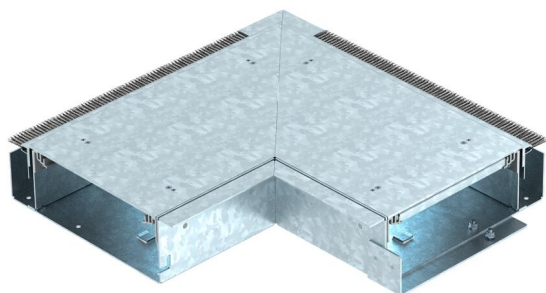

## Unutarnji kut, bez nivelirajućih nožica

Broj artikla: 7403826

Unutarnji kut, sastoji se od osnove kanala, dva poklopca, nivelirajućih bočnih profila i četkaste letvice za provođenje kabela. U pakiranje je uključen jedan potporanj poklopca i jedna spojnica. Za niveliranje visine potrebno je pet nivelirajućih nožica.

### Referentni podaci

Broj artikla	7403826
Tip	OKB IE 25085 ON
Opis 1	unutarnji kut
Opis 2	s četkastom letvicom
Proizvođač:	OBO
Dimenzija	421x421x87
Materijal	Čelik
Površina	pocinčano
Norma površine	DIN EN 10346
Najmanja prodajna jedinica	1
Jedinica količine	Komad
Težina	850 kg
Jedinica za težinu	kg/100 kom.
CO2 otisak (GWP) od kolijevke do vrata	41,7211 kg CO2e / 1 Komad

### Dimenzije

Duljina	421 mm
Širina	250 mm
Visina	93 mm
Mjera h	93 mm