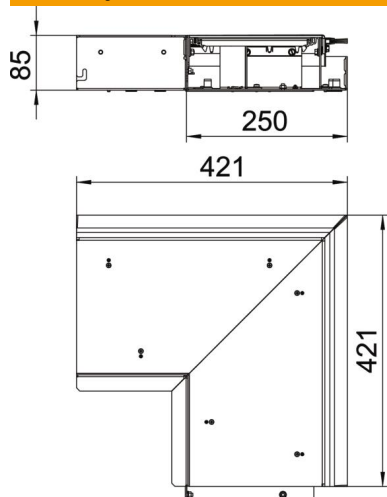

### Referentni podaci

Broj artikla	7403826
Tip	OKB IE 25085 ON
Opis 1	unutarnji kut
Opis 2	s četkastom letvicom
Proizvođač:	OBO
Dimenzija	421x421x87
Materijal	Čelik
Površina	pocinčano
Norma površine	DIN EN 10346
Najmanja prodajna jedinica	1
Jedinica količine	Komad
Težina	850 kg
Jedinica za težinu	kg/100 kom.
CO2 otisak (GWP) od kolijevke do vrata	41,7211 kg CO2e / 1 Komad

### Dimenzije

Duljina	421 mm
Širina	250 mm
Visina	93 mm
Mjera h	93 mm