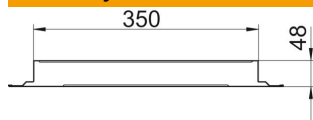

Tehnicki list

Spojnica, visina 48 mm

Broj artikla: 7400976

Spojnica za spajanje podnih kanala ispod glazure.

St

Čelik

FS

galvanski pocinčano

Referentni podaci

Broj artikla	7400976
Tip	VL 35048E
Opis 1	Spojnica za podni kanal
Opis 2	vodljiva
Proizvođač:	OBO
Dimenzija	50x350x48
Materijal	Čelik
Površina	pocinčano
Norma površine	DIN EN 10346
Najmanja prodajna jedinica	1
Jedinica količine	Komad
Težina	41,2 kg
Jedinica za težinu	kg/100 kom.

Dimenzije

Širina	350 mm
Visina	48 mm
Mjera a	350 mm
Mjera h	48 mm

Tehnicki list

Spojnica, visina 48 mm

Broj artikla: 7400976

Tehnički podaci

Izvedba	Spojnica
Podni lim	da
Mogućnost ugradnje brtve	ne
Prikladno za rasteznu fugu	da
Min. visina kanala	48 mm
S izjednačenjem potencijala	da