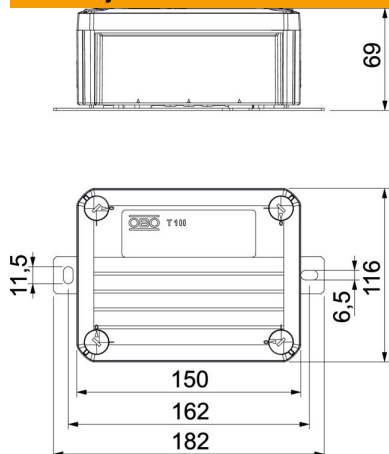

### Referentni podaci

Broj artikla	7205780
Tip	T100E 0VA
Opis 1	Razvodna kutija
Opis 2	za očuvanje funkcije
Proizvođač:	OBO
Dimenzija	150x116x67
Boja	narančasta; RAL 2003
Materijal	Polipropilen
Najmanja prodajna jedinica	1
Jedinica količine	Komad
Težina	33,89 kg
Jedinica za težinu	kg/100 kom.
CO2 otisak (GWP) od kolijevke do vrata	2,3617 kg CO2e / 1 Komad

## Dimenzije

Duljina	150 mm
Širina	116 mm
Visina	67 mm
Mjera A	101 mm
Mjera B	116 mm
Mjera H	67 mm
Mjera L	150 mm
Mjera L1	162 mm
Mjera L2	182 mm

## Tehnički podaci

Oprema	nosivi profili
Poklopac	neprozirno
Pričvršćenje poklopca	navijano
Uvođenje odostraga	ne
Očuvanje funkcije	E90
bez halogena	da
Unutarnje mjere	136x102x57 mm
Sa zakriljenjem	ne
S poklopcem	da
Maks. nazivni presjek	6 mm <sup>2</sup>
Min. nazivni presjek	0,5 mm <sup>2</sup>
Mogućnost plombiranja	ne
Stupanj zaštite	IP66