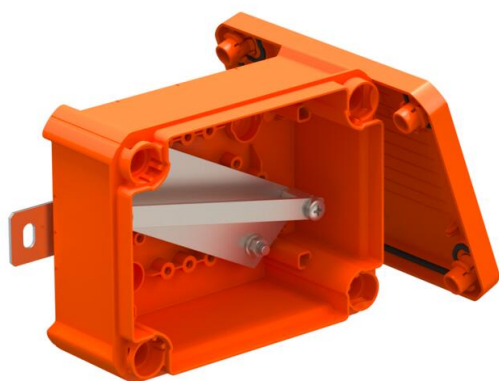

## FireBox T100 zatvorena, prazna

Broj artikla: 7205780

Neopremljena zatvorena spojna ili razvodna kutija za slobodno konfekcioniranje s keramičkim stezaljkama i sustavima kabelaških uvodnica. Mjera A navodi dostupnu dužinu nosivog montažnog profila za stezaljke za ožičenje. Dovoljno prostora za ožičenje kroz dijagonalno raspoređeni nosivi montažni profil. Kutija se pričvršćuje s vanjske strane pomoću pričvrstnih pločica od nehrđajućeg čelika. Odobrena instalacija kabela s očuvanjem funkcije sukladno HRN DIN 4102 dio 12, razredi E30, E60 i E90.

### Referentni podaci

Broj artikla	7205780
Tip	T100E 0VA
Opis 1	Razvodna kutija
Opis 2	za očuvanje funkcije
Proizvođač:	OBO
Dimenzija	150x116x67
Boja	narančasta; RAL 2003
Materijal	Polipropilen
Najmanja prodajna jedinica	1
Jedinica količine	Komad
Težina	33,89 kg
Jedinica za težinu	kg/100 kom.
CO2 otisak (GWP) od kolijevke do vrata	2,3617 kg CO2e / 1 Komad

## Tehnički podaci

Oprema	nosivi profili
Poklopac	neprozirno
Pričvršćenje poklopca	navijano
Uvođenje odostraga	ne
Očuvanje funkcije	E90
bez halogena	da
Unutarnje mjere	136x102x57 mm
Sa zakriljenjem	ne
S poklopcem	da
Maks. nazivni presjek	6 mm <sup>2</sup>
Min. nazivni presjek	0,5 mm <sup>2</sup>
Mogućnost plombiranja	ne
Stupanj zaštite	IP66