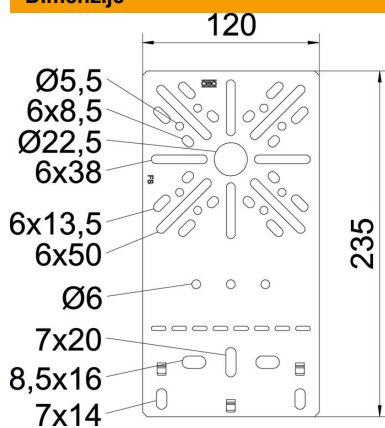

Tehnicki list

Montažna pločica

Broj artikla: 7084757

Montažna pločica za pričvršćenje na profilu kableske police.
Posebno naručite vijke FRS B 6x12.

St Čelik

FS galvanski pocinčano

Referentni podaci

Broj artikla	7084757
Tip	MP FL FS
Opis 1	Montažna pločica
Opis 2	ravan
Proizvođač:	OBO
Dimenzija	235x120
Boja	cink
Materijal	Čelik
Površina	pocinčano
Norma površine	DIN EN 10346
Najmanja prodajna jedinica	1
Jedinica količine	Komad
Težina	18 kg
Jedinica za težinu	kg/100 kom.
CO2 otisak (GWP) od kolijevke do vrata	0,5025 kg CO2e / 1 Komad

Tehnicki list

Montažna pločica

Broj artikla: 7084757

Dimenzije

Širina	120 mm
Širina	4,72 in
Visina	235 mm
Debljina lima	1 mm

Tehnički podaci

Izvedba	vertikalno
Vrsta pričvršćivanja	Vijčano pričvršćenje
Nehrđajući plemeniti čelik, obrađen	ne