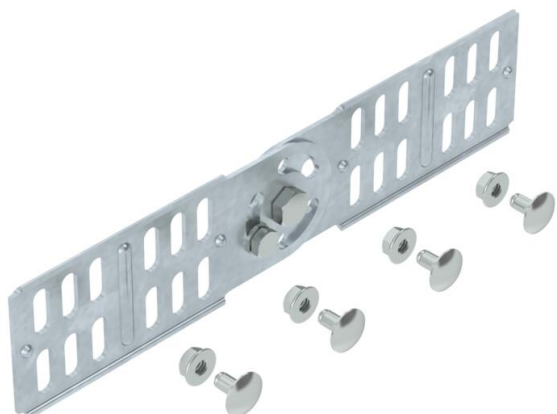

Tehnicki list

Zglobna spojnica 60 FT

Broj artikla: 7082223

Zglobna spojnica za kableske police bočne visine 60 mm.
Uključujući pričvrtni materijal.

St Čelik

FT vruće pocinčano

Referentni podaci

Broj artikla	7082223
Tip	RGV 60 FT
Opis 1	Zglobna spojnica
Opis 2	za kableske kanale
Proizvođač:	OBO
Dimenzija	60x260
Boja	cink
Materijal	Čelik
Površina	vruće pocinčano
Norma površine	DIN EN ISO 1461
Najmanja prodajna jedinica	10
Jedinica količine	Komad
Težina	23,89 kg
Jedinica za težinu	kg/100 kom.
CO2 otisak (GWP) od kolijevke do vrata	0,7109 kg CO2e / 1 Komad

Tehnicki list

Zglobna spojnica 60 FT

Broj artikla: 7082223

Dimenzije

Dimenzije	254 x 56
Duljina	254 mm
Širina	16 mm
Visina	60 mm
Visina	2 in
Debljina lima	2 mm

Tehnički podaci

Izvedba	Uzdužna spojnica
Očuvanje funkcije	ne
Prikladno za mrežni kanal	ne
Prikladno za kabelaške ljestve	ne
Prikladno za kabelašku policu	da
Prikladno za visinu nosača kabela	60 mm
Zglobna spojnica horizontalna	ne
Zglobna spojnica vertikalna	da
Vrsta spoja	Spojnice