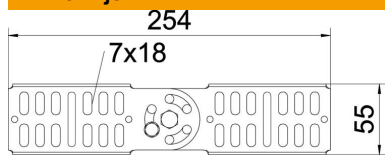

Tehnicki list

Zglobna spojnica 60 FT

Broj artikla: 7082223

Zglobna spojnica za kableske police bočne visine 60 mm.
Uključujući pričvrtni materijal.

St Čelik

FT vruće pocinčano

Referentni podaci

Broj artikla	7082223
Tip	RGV 60 FT
Opis 1	Zglobna spojnica
Opis 2	za kableske kanale
Proizvođač:	OBO
Dimenzija	60x260
Boja	cink
Materijal	Čelik
Površina	vruće pocinčano
Norma površine	DIN EN ISO 1461
Najmanja prodajna jedinica	10
Jedinica količine	Komad
Težina	23,89 kg
Jedinica za težinu	kg/100 kom.
CO2 otisak (GWP) od kolijevke do vrata	0,7109 kg CO2e / 1 Komad

Tehnicki list

Zglobna spojnica 60 FT

Broj artikla: 7082223

Dimenzije

Dimenzije	254 x 56
Duljina	254 mm
Širina	16 mm
Visina	60 mm
Visina	2 in
Debljina lima	2 mm

Tehnički podaci

Izvedba	Uzdužna spojnica
Očuvanje funkcije	ne
Prikladno za mrežni kanal	ne
Prikladno za kabelaške ljestve	ne
Prikladno za kabelašku policu	da
Prikladno za visinu nosača kabela	60 mm
Zglobna spojnica horizontalna	ne
Zglobna spojnica vertikalna	da
Vrsta spoja	Spojnice