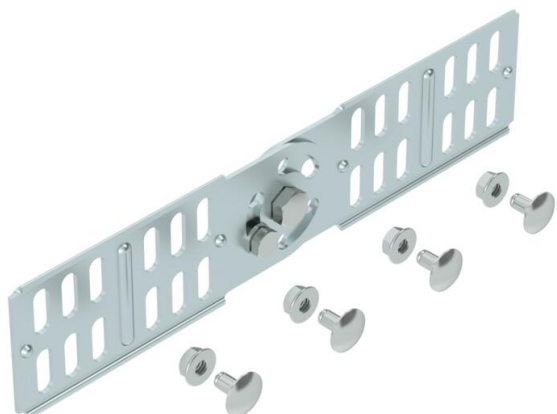

## Zglobna spojnica 60 FS

Broj artikla: 7082010

Zglobna spojnica za kableske police bočne visine 60 mm.  
Uključujući pričvrtni materijal.

**St** Čelik

**FS** galvanski pocinčano

### Referentni podaci

|  |                          |
|--|--------------------------|
| Broj artikla                           | 7082010                  |
| Tip                                    | RGV 60 FS                |
| Opis 1                                 | Zglobna spojnica         |
| Opis 2                                 | za kableske kanale       |
| Proizvođač:                            | OBO                      |
| Dimenzija                              | 60x260                   |
| Boja                                   | cink                     |
| Materijal                              | Čelik                    |
| Površina                               | pocinčano                |
| Norma površine                         | DIN EN 10346             |
| Najmanja prodajna jedinica             | 10                       |
| Jedinica količine                      | Komad                    |
| Težina                                 | 23,2 kg                  |
| Jedinica za težinu                     | kg/100 kom.              |
| CO2 otisak (GWP) od kolijevke do vrata | 0,7767 kg CO2e / 1 Komad |

### Dimenzije

|               |          |
|---------------|----------|
| Dimenzije     | 254 x 56 |
| Duljina       | 254 mm   |
| Širina        | 16 mm    |
| Visina        | 60 mm    |
| Visina        | 2 in     |
| Debljina lima | 2 mm     |