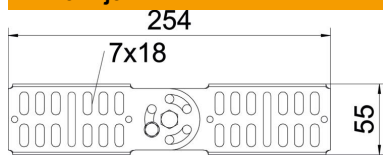

### Referentni podaci

|  |                          |
|--|--------------------------|
| Broj artikla                           | 7082010                  |
| Tip                                    | RGV 60 FS                |
| Opis 1                                 | Zglobna spojnica         |
| Opis 2                                 | za kableske kanale       |
| Proizvođač:                            | OBO                      |
| Dimenzija                              | 60x260                   |
| Boja                                   | cink                     |
| Materijal                              | Čelik                    |
| Površina                               | pocinčano                |
| Norma površine                         | DIN EN 10346             |
| Najmanja prodajna jedinica             | 10                       |
| Jedinica količine                      | Komad                    |
| Težina                                 | 23,2 kg                  |
| Jedinica za težinu                     | kg/100 kom.              |
| CO2 otisak (GWP) od kolijevke do vrata | 0,7767 kg CO2e / 1 Komad |

### Dimenzije

|               |          |
|---------------|----------|
| Dimenzije     | 254 x 56 |
| Duljina       | 254 mm   |
| Širina        | 16 mm    |
| Visina        | 60 mm    |
| Visina        | 2 in     |
| Debljina lima | 2 mm     |