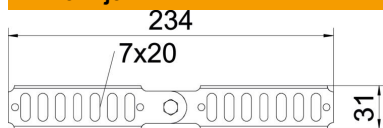

Referentni podaci

Broj artikla	7082002
Tip	RGV 35 FS
Opis 1	Zglobna spojnica
Opis 2	za kableske kanale
Proizvođač:	OBO
Dimenzija	35x240
Boja	cink
Materijal	Čelik
Površina	pocinčano
Norma površine	DIN EN 10346
Najmanja prodajna jedinica	10
Jedinica količine	Komad
Težina	11 kg
Jedinica za težinu	kg/100 kom.
CO2 otisak (GWP) od kolijevke do vrata	0,3981 kg CO2e / 1 Komad

Tehnicki list

Zglobna spojnica FS

Broj artikla: 7082002

Dimenzije

Dimenzije	234 x 31
Duljina	234 mm
Širina	23 mm
Visina	35 mm
Visina	1 in
Debljina lima	2 mm

Tehnički podaci

Izvedba	Uzdužna spojnica
Očuvanje funkcije	ne
Prikladno za mrežni kanal	ne
Prikladno za kabelaške ljestve	ne
Prikladno za kabelašku policu	da
Prikladno za visinu nosača kabela	35 mm
Zglobna spojnica horizontalna	ne
Zglobna spojnica vertikalna	da
Nehrđajući plemeniti čelik, obrađen	ne
Vrsta spoja	Spojnice