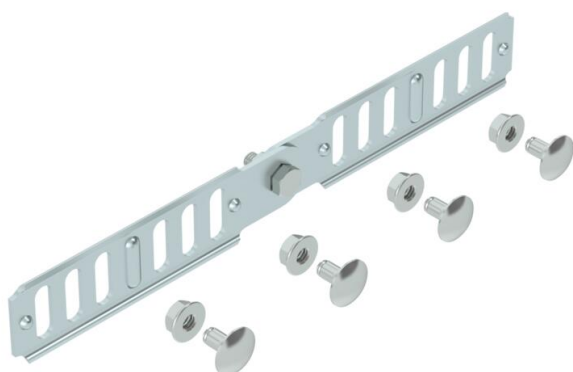

Tehnicki list

Zglobna spojnica FS

Broj artikla: 7082002

Zglobna spojnica za kableske police bočne visine 35 mm.
Uključujući pričvrtni materijal.

St

Čelik

FS

galvanski pocinčano

Referentni podaci

Broj artikla	7082002
Tip	RGV 35 FS
Opis 1	Zglobna spojnica
Opis 2	za kableske kanale
Proizvođač:	OBO
Dimenzija	35x240
Boja	cink
Materijal	Čelik
Površina	pocinčano
Norma površine	DIN EN 10346
Najmanja prodajna jedinica	10
Jedinica količine	Komad
Težina	11 kg
Jedinica za težinu	kg/100 kom.
CO2 otisak (GWP) od kolijevke do vrata	0,3981 kg CO2e / 1 Komad

Tehnicki list

Zglobna spojnica FS

Broj artikla: 7082002

Dimenzije

Dimenzije	234 x 31
Duljina	234 mm
Širina	23 mm
Visina	35 mm
Visina	1 in
Debljina lima	2 mm

Tehnički podaci

Izvedba	Uzdužna spojnica
Očuvanje funkcije	ne
Prikladno za mrežni kanal	ne
Prikladno za kabelaške ljestve	ne
Prikladno za kabelašku policu	da
Prikladno za visinu nosača kabela	35 mm
Zglobna spojnica horizontalna	ne
Zglobna spojnica vertikalna	da
Nehrđajući plemeniti čelik, obrađen	ne
Vrsta spoja	Spojnice