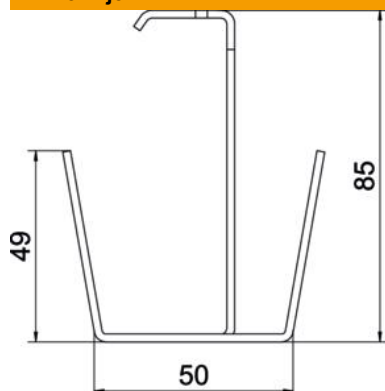

Srednja viseća montaža za kableski kanal za montažu rasvjete tipa LTR za ovješene navojne šipke i ovješene lanca.
Srednja viseća montaža može se koristiti sa svim kableskim policama širine 75 mm i visine 60 mm.

St

Čelik

FS

galvanski pocinčano

Referentni podaci

Broj artikla	6358810
Tip	MAH LTR FS
Opis 1	Ovjesni element
Opis 2	za kableske police
Proizvođač:	OBO
Dimenzija	50x70x85
Boja	cink
Materijal	Čelik
Površina	pocinčano
Norma površine	DIN EN 10346
Najmanja prodajna jedinica	25
Jedinica količine	Komad
Težina	12 kg
Jedinica za težinu	kg/100 kom.
CO2 otisak (GWP) od kolijevke do vrata	0,4154 kg CO2e / 1 Komad

Tehnicki list

Ovjesni element za kableske police za montažu rasvjete FS

Broj artikla: 6358810

Dimenzije

Duljina	50 mm
Širina	70 mm
Visina	85 mm
Mjera b	70 mm

Tehnički podaci

Izvedba	ovješeno
F u kN	0,8 kN
Očuvanje funkcije	ne
za maks. širinu	75 mm
za širinu min.	75
Prikladan za navojnu šiku, metrički	10
Prikladno za širinu police/ljestve	75 mm
Promjer rupe	10,5 mm
Debljina materijala	2 mm