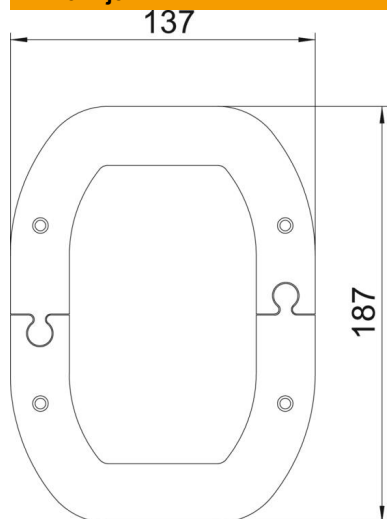

Tehnicki list

Stropna blenda za ISSDM45

Broj artikla: 6290387

Stropna blenda za završetak provođenja stupića tipa ISSDM45 na stropu.

St Čelik

Referentni podaci

Broj artikla	6290387
Tip	WAGDM45
Opis 1	Stropna blenda
Opis 2	za ISSDM45
Proizvođač:	OBO
Dimenzija	187x137x2
Boja	bijela; RAL 9010
Materijal	Čelik
Najmanja prodajna jedinica	1
Jedinica količine	Komad
Težina	19,5 kg
Jedinica za težinu	kg/100 kom.
CO2 otisak (GWP) od kolijevke do vrata	1,1108 kg CO2e / 1 Komad

Tehnicki list

Stropna blenda za ISSDM45

Broj artikla: 6290387

Dimenzije

Duljina	187 mm
Širina	137 mm
Visina	2 mm

Tehnički podaci

Vrsta dodatnog pribora bez halogena	Rozeta da
--	--------------