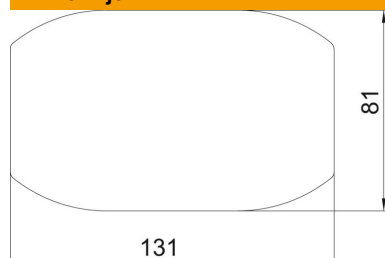

Tehnicki list

Gumena podloga za ISSDM45

Broj artikla: 6290372

Gumena podloga za pričvršćivanje podno-stropnih instalacijskih stupića bez skli-
zanja tip ISSDM45.

GUM Guma

Referentni podaci

Broj artikla	6290372
Tip	ISSGUDM45
Opis 1	Gumena podloška
Opis 2	za ISSDM45
Proizvođač:	OBO
Dimenzija	131x81x4
Boja	crno
Materijal	Guma
Najmanja prodajna jedinica	1
Jedinica količine	Komad
Težina	4,6 kg
Jedinica za težinu	kg/100 kom.
CO2 otisak (GWP) od kolijevke do vrata	0,2874 kg CO2e / 1 Komad

Tehnicki list

Gumena podloga za ISSDM45

Broj artikla: 6290372

Dimenzije

Duljina	131 mm
Širina	81 mm
Visina	4 mm

Tehnički podaci

Vrsta dodatnog pribora	Gumena podloška
bez halogena	ne