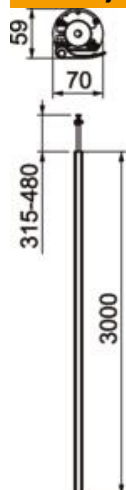

ISS instalacijski stupić od aluminija s otvorom sustava od 45 mm.

Set sadrži sljedeće :

1 stupić s jednom komorom sa zateznim pričvršćenjem ukupne dužine: 3315 mm - 3480 mm

1 stropni nosač sa zateznim mehanizmom

1 aluminijski poklopac dužina: 3000 mm

Dizajn stupića temelji se na tankom, okruglom aluminijskom profilu koji s prednje strane ima glatki poklopac serije Rapid 45. Otvor sustava od 45 mm prikladan je za direktnu ugradnju sklopki i priključnica serije Modul 45®.

Alu Aluminij

EL eloksirano

Referentni podaci

Broj artikla	6290087
Tip	ISSRM45EL
Opis 1	medijski stupić
Opis 2	pod/strop
Proizvođač:	OBO
Dimenzija	3000x70x59
Boja	srebrna
Materijal	Aluminij
Površina	eloksiran
Norma površine	
Najmanja prodajna jedinica	1
Jedinica količine	Komad
Težina	510 kg
Jedinica za težinu	kg/100 kom.
CO2 otisak (GWP) od kolijevke do vrata	109,0436 kg CO2e / 1 Komad

Tehnicki list

Medijski stupić, tip ISSRM45

Broj artikla: 6290087

Dimenzije

Duljina	3.000 mm
Širina	70 mm
Visina	59 mm

Tehnički podaci

Broj ugradnih elemenata	1
Broj komora	1 St.
Izvedba	jednostrano
Vrsta pričvršćivanja	Zatezni mehanizam
Montaža na pod	da
Stropna montaža	da
Neprekidni profil	da
bez halogena	da
Maks. podešavanje visine	480 mm
Min. podešavanje visine	315 mm
Uvodnica	gore
Širina poklopca	45 mm
Može se prilagoditi	ne
Oblik stupa	okruglo
Maks. visina stupa	3480 mm
Min. visina stupa	3315 mm
podesivo	da
Već ožičeno	ne