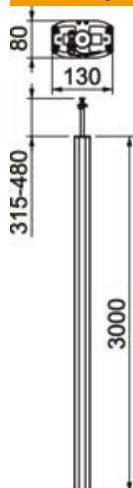

ISS instalacijski stupić od aluminija s otvorom sustava od 45 mm.

Set koji se sastoji od:

1 dvostruki stup sa steznim nastavkom

Ukupna duljina: 3315 mm - 3480 mm

1 stropni nosač s uređajem za zatezanje

2 gornja dijela aluminij duljine 3000 mm

Stezni uređaj pričvršćen na vrh ISS instalacijskog stupa može se varijabilno namjestiti od 315 - 480 mm. Stupić je dobavljen u bijeloj boji ili od eloksiranog aluminija. Osnova stupića je ovalni aluminijски profil. Nasuprot se nalaze dva otvora sustava od 45 mm za izravnu ugradnju ugradnih elektroelemenata Modul 45.

#### Referentni podaci

|  |                            |
|--|----------------------------|
| Broj artikla                           | 6289970                    |
| Tip                                    | ISSDM45RW                  |
| Opis 1                                 | Medijski stupić            |
| Opis 2                                 | podno/stropni              |
| Proizvođač:                            | OBO                        |
| Dimenzija                              | 3000x80x130                |
| Boja                                   | bijela; RAL 9010           |
| Materijal                              | Aluminij                   |
| Najmanja prodajna jedinica             | 1                          |
| Jedinica količine                      | Komad                      |
| Težina                                 | 1172 kg                    |
| Jedinica za težinu                     | kg/100 kom.                |
| CO2 otisak (GWP) od kolijevke do vrata | 144,6038 kg CO2e / 1 Komad |

### Dimenzije

|         |          |
|---------|----------|
| Duljina | 3.000 mm |
| Širina  | 80 mm    |
| Visina  | 130 mm   |