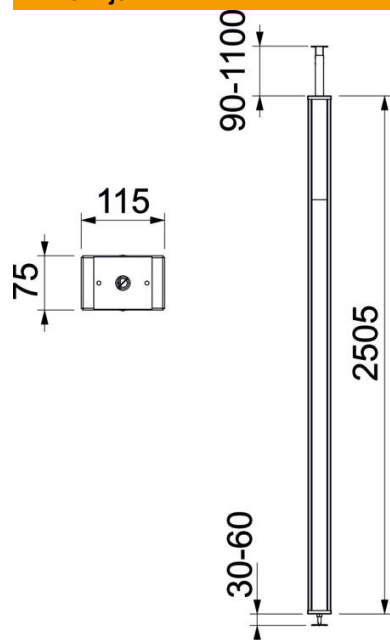

ISS instalacijski stupić od čeličnog aluminija s otvorom sustava od 76,5 mm.

Set koji se sastoji od:

1 pojedinačni stup sa steznim nastavkom

Ukupna duljina: 2625 mm - 3665 mm

1 stropni nosač s teleskopskim profilom

1 gornji dio od čeličnog lima

Duljina: 2500 mm

PVC pregrada od 2 m i 2 kopče za gornji dio uključeni su u opseg isporuke.

Instalacijski stupić je prikladan za prihvat ugradnih kutija serije 71GD...

prikladan.

Medijski stupić isporučuje se montiran i može se odmah koristiti. Ovisno o mjestu ugradnje, može se koristiti sljedeći dodatni pribor.

St Čelik

Referentni podaci

Broj artikla	6286530
Tip	ISS70110STSRW
Opis 1	medijski stupić
Opis 2	podno /stropni OT čelik
Proizvođač:	OBO
Dimenzija	2505x115x75
Boja	bijela; RAL 9010
Materijal	Čelik
Najmanja prodajna jedinica	1
Jedinica količine	Komad
Težina	1121 kg
Jedinica za težinu	kg/100 kom.
CO2 otisak (GWP) od kolijevke do vrata	42,0418 kg CO2e / 1 Komad

Tehnicki list

Čelični medijski stupić s poklopcem

Broj artikla: 6286530

Dimenzije

Duljina	2.505 mm
Širina	115 mm
Visina	75 mm

Tehnički podaci

Broj ugradnih elemenata	1
Broj komora	1 St.
Izvedba	jednostrano
Vrsta pričvršćivanja	Teleskop
Montaža na pod	ne
Stropna montaža	da
Neprekidni profil	da
bez halogena	da
Maks. podešavanje visine	1100 mm
Min. podešavanje visine	90 mm
Uvodnica	gore
Širina poklopca	76,5 mm
Može se prilagoditi	ne
Oblik stupa	pravokutno
Maks. visina stupa	3700 mm
Min. visina stupa	2600 mm
podesivo	da
Već ožičeno	ne