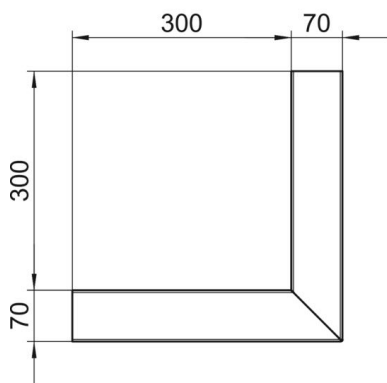

Tehnicki list

Vanjski kut, simetričan, za parapetni kanal Rapid 80, tip GS-S70130

Broj artikla: 6277210

Vanjski kut za promjenu smjera GS parapetnih kanala.

St Čelik

Referentni podaci

Broj artikla	6277210
Tip	GS-SA70130RW
Opis 1	Vanjski kut
Opis 2	simetričan
Proizvođač:	OBO
Dimenzija	70x130x300
Boja	bijela; RAL 9010
Materijal	Čelik
Najmanja prodajna jedinica	1
Jedinica količine	Komad
Težina	193 kg
Jedinica za težinu	kg/100 kom.
CO2 otisak (GWP) od kolijevke do vrata	7,1473 kg CO2e / 1 Komad

Tehnicki list

Vanjski kut, simetričan, za parapetni kanal Rapid 80, tip GS-S70130

Broj artikla: 6277210

Dimenzije

Duljina	300 mm
Širina	130 mm
Visina	70 mm

Tehnički podaci

Broj poklopaca	1
Izvedba	Podnožje
za širinu kanala	130 mm
za visinu kanala	70 mm
bez halogena	da
Stezaljka za kabele	ne
Spojnicica kanala	ne
Vrsta montaže poklopca	S unutarne strane
Montažna perforacija u podu	da
Širina poklopca	76,5 mm
Stupanj zaštite	IP30
Zaštitna folija	da
Stupanj zaštite IK-kod	IK10
simetričan	da
Temperaturno područje korištenja, maks.	60 °C
Temperaturno područje korištenja, min.	-25 °C
Kutno područje, min.	90 mm