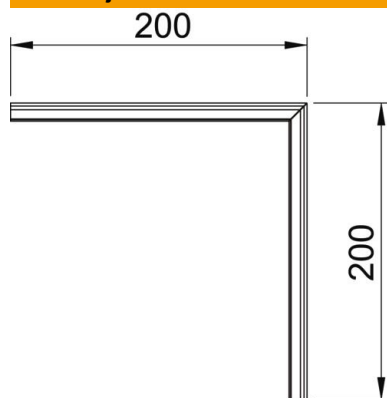

Tehnicki list

Plastični poklopac za vanjski kut, glatki

Broj artikla: 6274790

Poklopac za vanjski kut PVC, glatka površina.

PVC Polivinilklorid

Referentni podaci

Broj artikla	6274790
Tip	GK-OTGARW
Opis 1	Poklopac
Opis 2	vanjski kut, glatki
Proizvođač:	OBO
Boja	bijela; RAL 9010
Materijal	Polivinilklorid
Najmanja prodajna jedinica	1
Jedinica količine	Komad
Težina	9,5 kg
Jedinica za težinu	kg/100 kom.
CO2 otisak (GWP) od kolijevke do vrata	0,4241 kg CO2e / 1 Komad

Tehnicki list

Plastični poklopac za vanjski kut, glatki

Broj artikla: 6274790

Dimenzije

Duljina	200 mm
Širina	76,5 mm
Visina	12 mm

Tehnički podaci

Primjena	Vanjski kut
bez halogena	ne
Vrsta montaže poklopca	S unutarnje strane
Stupanj zaštite	IP30
Zaštitna folija	da
Stupanj zaštite IK-kod	IK08
Temperaturno područje korištenja, maks.	60 °C
Temperaturno područje korištenja, min.	-15 °C