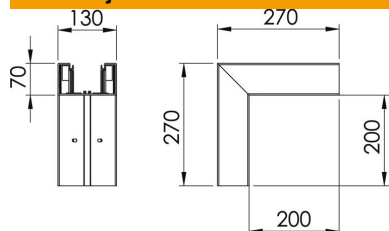

### Referentni podaci

Broj artikla	6274510
Tip	GK-A70130RW
Opis 1	Vanjski kut
Proizvođač:	OBO
Dimenzija	70x130mm
Boja	bijela; RAL 9010
Materijal	Polivinilklorid
Najmanja prodajna jedinica	1
Jedinica količine	Komad
Težina	127 kg
Jedinica za težinu	kg/100 kom.
CO2 otisak (GWP) od kolijevke do vrata	2,6043 kg CO2e / 1 Komad

### Dimenzije

Duljina	270 mm
Širina	130 mm
Visina	70 mm

## Tehnički podaci

Broj poklopca	1
Izvedba	Podnožje
bez halogena	ne
Stezaljka za kabele	ne
Spojnica kanala	ne
Vrsta montaže poklopca	S unutarne strane
Montažna perforacija u podu	da
Širina poklopca	76,5 mm
Širina poklopca 2	0 mm
Širina poklopca 3	0 mm
Stupanj zaštite	IP30
Zaštitna folija	da
Stupanj zaštite IK-kod	IK08
simetričan	da
Temperaturno područje korištenja, maks.	60 °C
Temperaturno područje korištenja, min.	-15 °C
Kutno područje, maks.	90 mm
Kutno područje, min.	90 mm