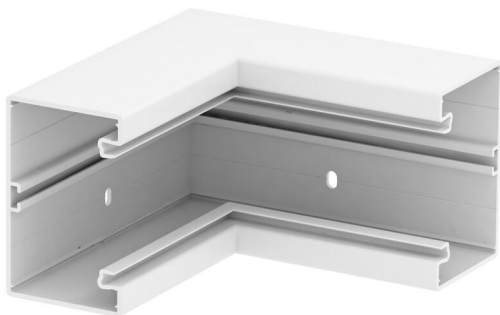

Tehnicki list

Unutarnji kut, za parapetni kanal Rapid 80, tip GK-70110

Broj artikla: 6274340

Unutarnji kut za promjenu smjera GK parapetnih kanala.

PVC Polivinilklorid

Referentni podaci

Broj artikla	6274340
Tip	GK-I70110RW
Opis 1	Unutarnji kut
Proizvođač:	OBO
Dimenzija	70x110mm
Boja	bijela; RAL 9010
Materijal	Polivinilklorid
Najmanja prodajna jedinica	1
Jedinica količine	Komad
Težina	50 kg
Jedinica za težinu	kg/100 kom.
CO2 otisak (GWP) od kolijevke do vrata	1,9693 kg CO2e / 1 Komad

Tehnicki list

Unutarnji kut, za parapetni kanal Rapid 80, tip GK-70110

Broj artikla: 6274340

Dimenzije

Duljina	200 mm
Širina	110 mm
Visina	70 mm

Tehnički podaci

Broj poklopca	1
Izvedba	Podnožje
Oblik	simetričan
bez halogena	ne
Stezaljka za kabele	ne
Spojnica kanala	ne
Vrsta montaže poklopca	S unutarnje strane
Montažna perforacija u podu	da
Širina poklopca	76,5 mm
Širina poklopca 2	0 mm
Širina poklopca 3	0 mm
Stupanj zaštite	IP30
Zaštitna folija	da
Stupanj zaštite IK-kod	IK08
Temperaturno područje korištenja, maks.	60 °C
Temperaturno područje korištenja, min.	-15 °C
Kutno područje, maks.	90 mm
Kutno područje, min.	90 mm