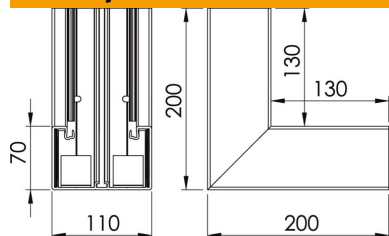

Tehnicki list

Unutarnji kut, za parapetni kanal Rapid 80, tip GK-70110

Broj artikla: 6274340

Unutarnji kut za promjenu smjera GK parapetnih kanala.

PVC Polivinilklorid

Referentni podaci

Broj artikla	6274340
Tip	GK-I70110RW
Opis 1	Unutarnji kut
Proizvođač:	OBO
Dimenzija	70x110mm
Boja	bijela; RAL 9010
Materijal	Polivinilklorid
Najmanja prodajna jedinica	1
Jedinica količine	Komad
Težina	50 kg
Jedinica za težinu	kg/100 kom.
CO2 otisak (GWP) od kolijevke do vrata	1,9693 kg CO2e / 1 Komad

Tehnicki list

Unutarnji kut, za parapetni kanal Rapid 80, tip GK-70110

Broj artikla: 6274340

Dimenzije

Duljina	200 mm
Širina	110 mm
Visina	70 mm

Tehnički podaci

Broj poklopca	1
Izvedba	Podnožje
Oblik	simetričan
bez halogena	ne
Stezaljka za kabele	ne
Spojnica kanala	ne
Vrsta montaže poklopca	S unutarnje strane
Montažna perforacija u podu	da
Širina poklopca	76,5 mm
Širina poklopca 2	0 mm
Širina poklopca 3	0 mm
Stupanj zaštite	IP30
Zaštitna folija	da
Stupanj zaštite IK-kod	IK08
Temperaturno područje korištenja, maks.	60 °C
Temperaturno područje korištenja, min.	-15 °C
Kutno područje, maks.	90 mm
Kutno područje, min.	90 mm