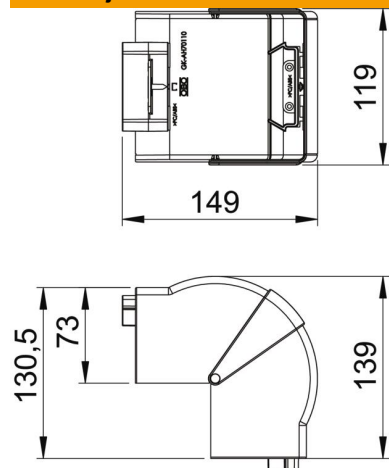

### Referentni podaci

Broj artikla	6274210
Tip	GK-AH70110RW
Opis 1	Vanjski kut
Opis 2	varijabilni
Proizvođač:	OBO
Dimenzija	70x110mm
Boja	bijela; RAL 9010
Materijal	Polikarbonat/akrilnitril-butadien-stiren
Najmanja prodajna jedinica	1
Jedinica količine	Komad
Težina	15 kg
Jedinica za težinu	kg/100 kom.
CO2 otisak (GWP) od kolijevke do vrata	1,2029 kg CO2e / 1 Komad

### Dimenzije

Duljina	130,5 mm
Širina	119 mm
Visina	73 mm

### Tehnički podaci

Broj poklopca	1
Izvedba	Poklopac
za širinu kanala	110 mm
za visinu kanala	70 mm
bez halogena	da
Stezaljka za kabele	ne
Spojnica kanala	ne
Vrsta montaže poklopca	nadređeno
Montažna perforacija u podu	ne
Širina poklopca	0 mm
Širina poklopca 2	0 mm
Širina poklopca 3	0 mm
Stupanj zaštite	IP30
Zaštitna folija	ne
Stupanj zaštite IK-kod	IK08
simetričan	da
Temperaturno područje korištenja, maks.	60 °C
Temperaturno područje korištenja, min.	-15 °C
Kutno područje, maks.	100 mm
Kutno područje, min.	80 mm