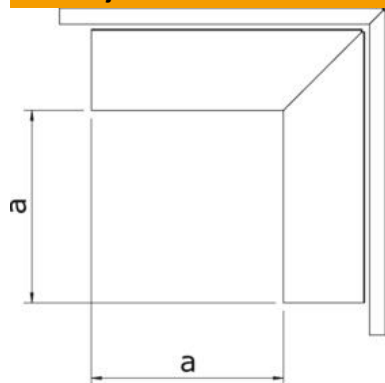

Tehnicki list

Vanjski kut, za instalacijski kanal tip LKM 60200

Broj artikla: 6248098

Vanjski kut s poklopcem za promjenu smjera LKM kanala. Izjednačenje potencijala između poklopca i osnove kanala osigurano je bez dodatnog pribora.

St

Čelik

FS

galvanski pocinčano

Referentni podaci

Broj artikla	6248098
Tip	LKM A60200FS
Opis 1	vanjski kut
Opis 2	s poklopcem
Proizvođač:	OBO
Dimenzija	60x200mm
Boja	cink
Materijal	Čelik
Površina	pocinčano
Norma površine	DIN EN 10346
Najmanja prodajna jedinica	1
Jedinica količine	Komad
Težina	114 kg
Jedinica za težinu	kg/100 kom.
CO2 otisak (GWP) od kolijevke do vrata	4,5387 kg CO2e / 1 Komad

Tehnicki list

Vanjski kut, za instalacijski kanal tip LKM 60200

Broj artikla: 6248098

Dimenzije

Duljina	184 mm
Širina	200 mm
Visina	64 mm
Mjera a	120 mm

Tehnički podaci

Izvedba	Osnova i poklopac
Vrsta pričvršćivanja	Perforacijom za pričvršćivanje
Očuvanje funkcije	ne
za dimenzije kabela	60 x 200
bez halogena	da
Min. visina kanala	64 mm
Visina kanala	64 mm
Stupanj zaštite	IP30
Zaštitna folija	ne
Stupanj zaštite IK-kod	IK10
samogasivo	ne
Temperaturno područje korištenja, maks.	90 °C
Temperaturno područje korištenja, min.	-5 °C
Kutno područje, maks.	90 mm
Kutno područje, min.	90 mm