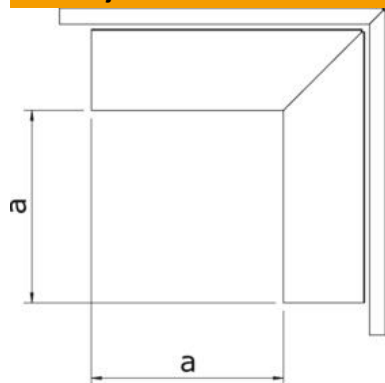

Tehnicki list

Vanjski kut, za instalacijski kanal tip LKM 60060

Broj artikla: 6248047

Vanjski kut s poklopcem za promjenu smjera LKM kanala. Izjednačenje potencijala između poklopca i osnove kanala osigurano je bez dodatnog pribora.

St

Čelik

FS

galvanski pocinčano

Referentni podaci

Broj artikla	6248047
Tip	LKM A60060FS
Opis 1	vanjski kut
Opis 2	s poklopcem
Proizvođač:	OBO
Dimenzija	60x60mm
Boja	cink
Materijal	Čelik
Površina	pocinčano
Norma površine	DIN EN 10346
Najmanja prodajna jedinica	1
Jedinica količine	Komad
Težina	55,8 kg
Jedinica za težinu	kg/100 kom.
CO2 otisak (GWP) od kolijevke do vrata	3,6945 kg CO2e / 1 Komad

Tehnicki list

Vanjski kut, za instalacijski kanal tip LKM 60060

Broj artikla: 6248047

Dimenzije

Duljina	184 mm
Širina	60 mm
Visina	64 mm
Mjera a	120 mm

Tehnički podaci

Izvedba	Osnova i poklopac
Vrsta pričvršćivanja	Perforacijom za pričvršćivanje
Očuvanje funkcije	ne
za dimenzije kabela	60 x 60
bez halogena	da
Min. visina kanala	64 mm
Visina kanala	64 mm
Stupanj zaštite	IP30
Zaštitna folija	ne
Stupanj zaštite IK-kod	IK10
samogasivo	ne
Temperaturno područje korištenja, maks.	90 °C
Temperaturno područje korištenja, min.	-5 °C
Kutno područje, maks.	90 mm
Kutno područje, min.	90 mm