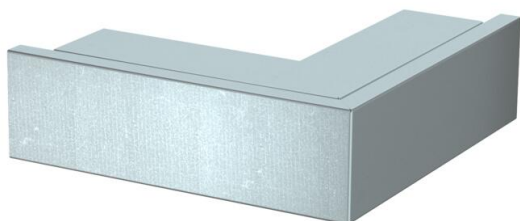

Tehnicki list

Vanjski kut, za instalacijski kanal tip LKM 60060

Broj artikla: 6248047

Vanjski kut s poklopcem za promjenu smjera LKM kanala. Izjednačenje potencijala između poklopca i osnove kanala osigurano je bez dodatnog pribora.

St

Čelik

FS

galvanski pocinčano

Referentni podaci

Broj artikla	6248047
Tip	LKM A60060FS
Opis 1	vanjski kut
Opis 2	s poklopcem
Proizvođač:	OBO
Dimenzija	60x60mm
Boja	cink
Materijal	Čelik
Površina	pocinčano
Norma površine	DIN EN 10346
Najmanja prodajna jedinica	1
Jedinica količine	Komad
Težina	55,8 kg
Jedinica za težinu	kg/100 kom.
CO2 otisak (GWP) od kolijevke do vrata	3,6945 kg CO2e / 1 Komad

Tehnicki list

Vanjski kut, za instalacijski kanal tip LKM 60060

Broj artikla: 6248047

Dimenzije

Duljina	184 mm
Širina	60 mm
Visina	64 mm
Mjera a	120 mm

Tehnički podaci

Izvedba	Osnova i poklopac
Vrsta pričvršćivanja	Perforacijom za pričvršćivanje
Očuvanje funkcije	ne
za dimenzije kabela	60 x 60
bez halogena	da
Min. visina kanala	64 mm
Visina kanala	64 mm
Stupanj zaštite	IP30
Zaštitna folija	ne
Stupanj zaštite IK-kod	IK10
samogasivo	ne
Temperaturno područje korištenja, maks.	90 °C
Temperaturno područje korištenja, min.	-5 °C
Kutno područje, maks.	90 mm
Kutno područje, min.	90 mm