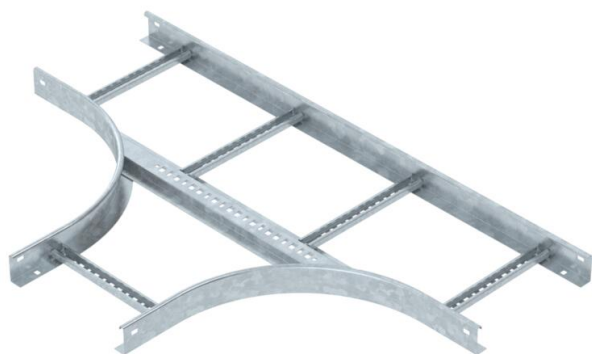

Tehnicki list

T-element 60 FT

Broj artikla: 6225232

T-element, horizontalno sa zavarenom prečkom za sve tipove kablskih polica visine 60 mm.
Spojnice naručiti posebno.

St Čelik

FT vruće pocinčano

Referentni podaci

Broj artikla	6225232
Tip	LT 630 R3 FT
Opis 1	T-element
Opis 2	za kablске ljestve
Proizvođač:	OBO
Dimenzija	60x300
Boja	cink
Materijal	Čelik
Površina	vruće pocinčano
Norma površine	DIN EN ISO 1461
Najmanja prodajna jedinica	1
Jedinica količine	Komad
Težina	595,5 kg
Jedinica za težinu	kg/100 kom.
CO2 otisak (GWP) od kolijevke do vrata	13,7884 kg CO2e / 1 Komad

Tehnicki list

T-element 60 FT

Broj artikla: 6225232

Dimenzije

Širina	300 mm
Visina	60 mm
Mjera B	300 mm
Mjera R	300 mm

Tehnički podaci

Izvedba prečki	Neperforiran profil
Izvedba bočne stranice	plosnati profil
Izvedba spojnice	bez spojnice
Oblik	Simetrični odvojak
Očuvanje funkcije	ne
Nehrđajući plemeniti čelik, obrađen	ne
Izvedba velikog raspona	ne
Debljina stranice	1,5 mm