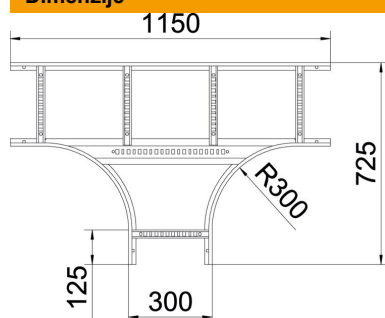

Tehnicki list

T-element 60 FT

Broj artikla: 6225232

T-element, horizontalno sa zavarenom prečkom za sve tipove kablskih polica visine 60 mm.
Spojnice naručiti posebno.

St Čelik

FT vruće pocinčano

Referentni podaci

Broj artikla	6225232
Tip	LT 630 R3 FT
Opis 1	T-element
Opis 2	za kablске ljestve
Proizvođač:	OBO
Dimenzija	60x300
Boja	cink
Materijal	Čelik
Površina	vruće pocinčano
Norma površine	DIN EN ISO 1461
Najmanja prodajna jedinica	1
Jedinica količine	Komad
Težina	595,5 kg
Jedinica za težinu	kg/100 kom.
CO2 otisak (GWP) od kolijevke do vrata	13,7884 kg CO2e / 1 Komad

Tehnicki list

T-element 60 FT

Broj artikla: 6225232

Dimenzije

Širina	300 mm
Visina	60 mm
Mjera B	300 mm
Mjera R	300 mm

Tehnički podaci

Izvedba prečki	Neperforiran profil
Izvedba bočne stranice	plosnati profil
Izvedba spojnice	bez spojnice
Oblik	Simetrični odvojak
Očuvanje funkcije	ne
Nehrđajući plemeniti čelik, obrađen	ne
Izvedba velikog raspona	ne
Debljina stranice	1,5 mm