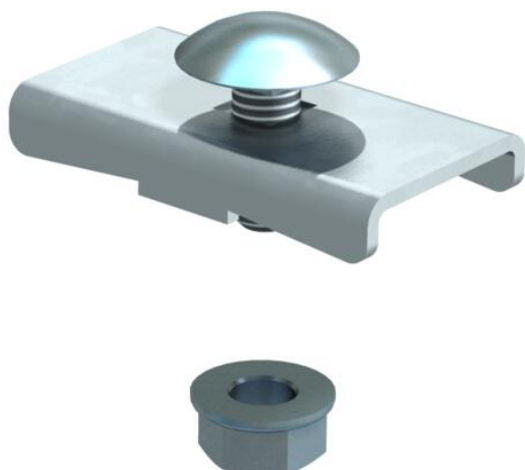

## Stežaljka LKS 40 FT

Broj artikla: 6221084

Stežni element za pričvršćenje kabljskih ljestvi.  
Pričvršćenje na konzole tipa MWA 12, AW 15, AW 30 i AW 55 s isporučenim vij-  
kom FR5B M6x20.

**St** Čelik  
**FT** vruće pocinčano

### Referentni podaci

Broj artikla	6221084
Tip	LKS 40 FT
Opis 1	Stežni element
Opis 2	za kabljske ljestve L45 i L60
Proizvođač:	OBO
Dimenzija	40x22
Boja	cink
Materijal	Čelik
Površina	vruće pocinčano
Norma površine	DIN EN ISO 1461
Najmanja prodajna jedinica	10
Jedinica količine	Komad
Težina	2,4 kg
Jedinica za težinu	kg/100 kom.
CO2 otisak (GWP) od kolijevke do vrata	0,0615 kg CO2e / 1 Komad

## Dimenzije

Visina 6 mm