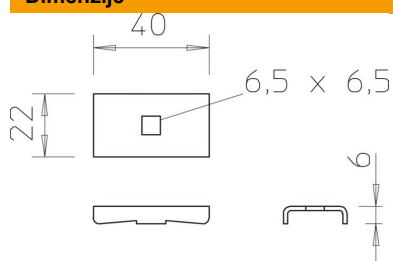

### Referentni podaci

Broj artikla	6221084
Tip	LKS 40 FT
Opis 1	Stežni element
Opis 2	za kabljske ljestve L45 i L60
Proizvođač:	OBO
Dimenzija	40x22
Boja	cink
Materijal	Čelik
Površina	vruće pocinčano
Norma površine	DIN EN ISO 1461
Najmanja prodajna jedinica	10
Jedinica količine	Komad
Težina	2,4 kg
Jedinica za težinu	kg/100 kom.
CO2 otisak (GWP) od kolijevke do vrata	0,0615 kg CO2e / 1 Komad

## Dimenzije

Visina 6 mm