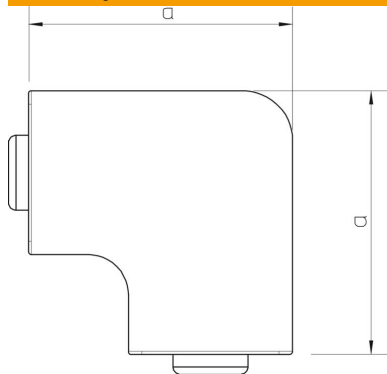

## Ravni kut za kanal tip WDK 15030

Broj artikla: 6192750

Poklopac ravnog kuta za promjenu smjera WDK kanala.  
Sastavni elementi imaju funkciju poklopca.

**PVC** Polivinilklorid

### Referentni podaci

Broj artikla	6192750
Tip	WDK HF15030RW
Opis 1	Poklopac za ravni kut
Proizvođač:	OBO
Dimenzija	15x30mm
Boja	bijela; RAL 9010
Materijal	Polivinilklorid
Najmanja prodajna jedinica	4
Jedinica količine	Komad
Težina	0,965 kg
Jedinica za težinu	kg/100 kom.
CO2 otisak (GWP) od kolijevke do vrata	0,0381 kg CO2e / 1 Komad

## Dimenzije

Duljina	53 mm
Širina	30 mm
Visina	17,5 mm
Mjera a	53 mm
Mjera H	30 mm

## Tehnički podaci

Izvedba	Poklopac
Vrsta pričvršćivanja	uskočni
Očuvanje funkcije	ne
za dimenzije kabla	15 x 30
bez halogena	ne
Visina kanala	15 mm
Stupanj zaštite	IP30
Zaštitna folija	ne
Stupanj zaštite IK-kod	IK04
Temperaturno područje korištenja, maks.	60 °C
Temperaturno područje korištenja, min.	-5 °C
Kutno područje, maks.	90 mm
Kutno područje, min.	90 mm