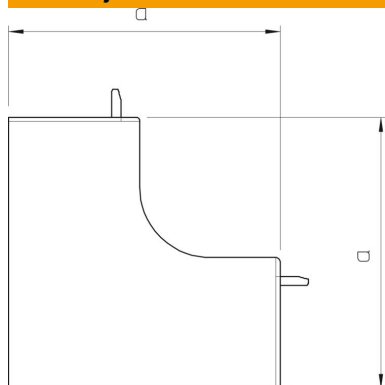

### Referentni podaci

Broj artikla	6175590
Tip	WDKH-I30045RW
Opis 1	Poklopac za unutarnji kut
Opis 2	bez halogena
Proizvođač:	OBO
Dimenzija	30x45mm
Boja	bijela; RAL 9010
Materijal	Polikarbonat/akrilnitril-butadien-stiren
Najmanja prodajna jedinica	4
Jedinica količine	Komad
Težina	1,144 kg
Jedinica za težinu	kg/100 kom.
CO2 otisak (GWP) od kolijevke do vrata	3,3701 kg CO2e / 1 Komad

### Dimenzije

Duljina	52 mm
Širina	45 mm
Visina	30 mm
Mjera a	60 mm