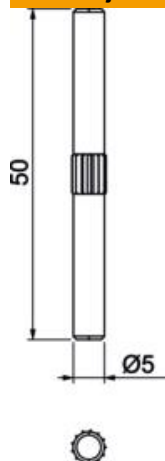

## Klin za spajanje

Broj artikla: 6133621

Spojni klinovi za izravno spajanje baza kanala. Prikladno za sustave kanala Signa Style, Compact Data i Profila Data.

St

Čelik

FS

galvanski pocinčano

### Referentni podaci

Broj artikla	6133621
Tip	BRA KS
Opis 1	Spojni klin
Opis 2	SIGNA
Proizvođač:	OBO
Dimenzija	5x50
Boja	cink
Materijal	Čelik
Površina	pocinčano
Norma površine	DIN EN 10346
Najmanja prodajna jedinica	100
Jedinica količine	Komad
Težina	0,5 kg
Jedinica za težinu	kg/100 kom.

### Dimenzije

Duljina	50 mm
Širina	5 mm
Visina	5 mm