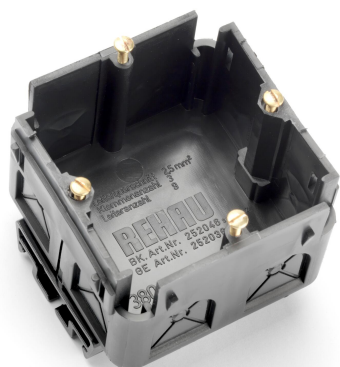

Tehnicki list

Ugradna kutija BK GD, 1-struka

Broj artikla: 6133581

Ugradna kutija SIGNO 1-struka, za priključnice jake i slabe struje u sustavu kanala SIGNO BK, BA i BS.
Montaža bez alata pomoću ekscentričnog okretnog zasuna i brzim priključkom voda.

PP Polipropilen

Referentni podaci

Broj artikla	6133581
Tip	BK GD SW
Opis 1	Ugradbena kutija
Opis 2	SIGNO BK crna
Proizvođač:	OBO
Dimenzija	62x70x71
Boja	tamno crna; RAL 9005
Materijal	Polipropilen
Najmanja prodajna jedinica	10
Jedinica količine	Komad
Težina	3,9 kg
Jedinica za težinu	kg/100 kom.
CO2 otisak (GWP) od kolijevke do vrata	0,2157 kg CO2e / 1 Komad

Dimenzije

Duljina	71 mm
Širina	70 mm
Visina	62 mm

Tehnicki list

Ugradna kutija BK GD, 1-struka

Broj artikla: 6133581

Tehnički podaci

Broj jedinica	1
Izvedba	zatvorena
Pričvršno mjesto	sve
bez halogena	da
S priključnom prostorom	da
Vrsta montaže ugradne kutije	stražnji dio
Vrsta montaže instalacijskog uređaja	pričvrstiti vijkom
Mogućnost rasterećenja	da