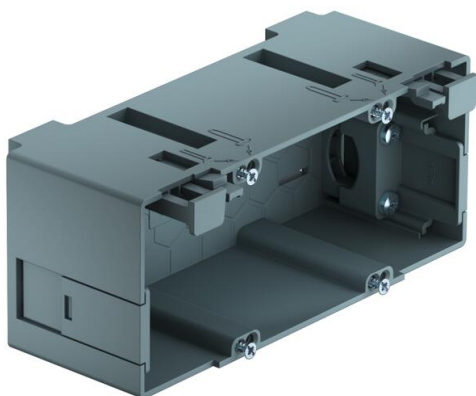

Tehnicki list

Ugradna kutija BRK GD2CEE, 2-struka

Broj artikla: 6133579

Ugradna kutija Signa 2-struka, za priključnice jake i slabe struje u sustavu kanala Signa Base/Signa Style.
Montaža bez primjene alata pričvrstnim zasunom i brzim priključkom voda.

PA Poliamid

Referentni podaci

| | |
|--|-------------------------|
| Broj artikla | 6133579 |
| Tip | BRK GD 2CEE gr |
| Opis 1 | Ugradbena kutija CEE |
| Opis 2 | SIGNA 2-struka siva |
| Proizvođač: | OBO |
| Dimenzija | 66x68x160 |
| Boja | plavo siva; RAL 7031 |
| Materijal | Poliamid |
| Najmanja prodajna jedinica | 4 |
| Jedinica količine | Komad |
| Težina | 14,8 kg |
| Jedinica za težinu | kg/100 kom. |
| CO2 otisak (GWP) od kolijevke do vrata | 0,731 kg CO2e / 1 Komad |

Tehnicki list

Ugradna kutija BRK GD2CEE, 2-struka

Broj artikla: 6133579

Dimenzije

| | |
|---------|--------|
| Duljina | 160 mm |
| Širina | 68 mm |
| Visina | 66 mm |

Tehnički podaci

| | |
|--------------------------------------|--------------------|
| Broj jedinica | 2 |
| Izvedba | zatvorena |
| Pričvršno mjesto | sve |
| bez halogena | da |
| S priključnom prostorom | da |
| Vrsta montaže ugradne kutije | stražnji dio |
| Vrsta montaže instalacijskog uređaja | pričvrstiti vijkom |
| Mogućnost rasterećenja | da |