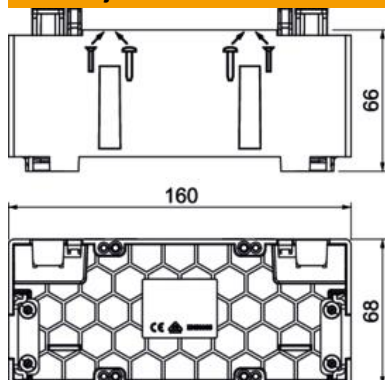

Tehnicki list

Ugradna kutija BRK GD2CEE, 2-struka

Broj artikla: 6133579

Ugradna kutija Signa 2-struka, za priključnice jake i slabe struje u sustavu kanala Signa Base/Signa Style.
Montaža bez primjene alata pričvrstnim zasunom i brzim priključkom voda.

PA Poliamid

Referentni podaci

| | |
|--|-------------------------|
| Broj artikla | 6133579 |
| Tip | BRK GD 2CEE gr |
| Opis 1 | Ugradbena kutija CEE |
| Opis 2 | SIGNA 2-struka siva |
| Proizvođač: | OBO |
| Dimenzija | 66x68x160 |
| Boja | plavo siva; RAL 7031 |
| Materijal | Poliamid |
| Najmanja prodajna jedinica | 4 |
| Jedinica količine | Komad |
| Težina | 14,8 kg |
| Jedinica za težinu | kg/100 kom. |
| CO2 otisak (GWP) od kolijevke do vrata | 0,731 kg CO2e / 1 Komad |

Tehnicki list

Ugradna kutija BRK GD2CEE, 2-struka

Broj artikla: 6133579

Dimenzije

| | |
|---------|--------|
| Duljina | 160 mm |
| Širina | 68 mm |
| Visina | 66 mm |

Tehnički podaci

| | |
|--------------------------------------|--------------------|
| Broj jedinica | 2 |
| Izvedba | zatvorena |
| Pričvršno mjesto | sve |
| bez halogena | da |
| S priključnom prostorom | da |
| Vrsta montaže ugradne kutije | stražnji dio |
| Vrsta montaže instalacijskog uređaja | pričvrstiti vijkom |
| Mogućnost rasterećenja | da |