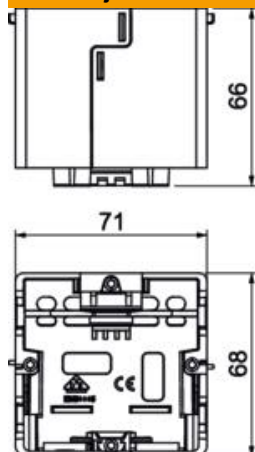

Tehnicki list

Ugradna kutija BRK GD, 1-struka

Broj artikla: 6133577

Ugradna kutija Signa 1-struka, za priključnice jake i slabe struje u sustavu kanala Signa Base/Signa Style. Jednostavna prenamjena u kutiju za priključnice slabe struje.

Montaža bez primjene alata pričvrstnim zasunom i brzim priključkom voda.

PA Poliamid

Referentni podaci

Broj artikla	6133577
Tip	BRK GD gr
Opis 1	Ugradbena kutija
Opis 2	SIGNA BASE siva
Proizvođač:	OBO
Dimenzija	66x68x71
Boja	plavo siva; RAL 7031
Materijal	Poliamid
Najmanja prodajna jedinica	10
Jedinica količine	Komad
Težina	6,95 kg
Jedinica za težinu	kg/100 kom.
CO2 otisak (GWP) od kolijevke do vrata	0,3173 kg CO2e / 1 Komad

Tehnicki list

Ugradna kutija BRK GD, 1-struka

Broj artikla: 6133577

Dimenzije

Duljina	71 mm
Širina	68 mm
Visina	66 mm

Tehnički podaci

Broj jedinica	1
Izvedba	zatvorena
Pričvršno mjesto	sve
bez halogena	da
S priključnom prostorom	da
Vrsta montaže ugradne kutije	stražnji dio
Vrsta montaže instalacijskog uređaja	pričvrstiti vijkom
Mogućnost rasterećenja	da