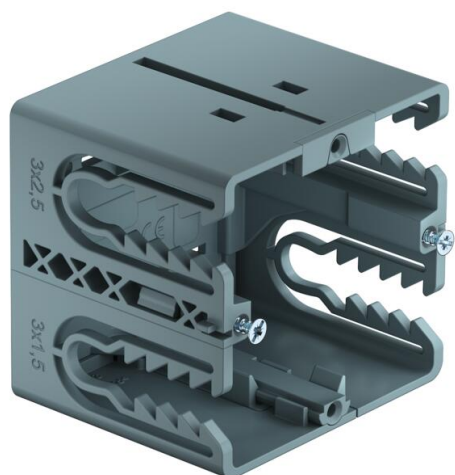

Tehnicki list

Ugradna kutija BRK GD, 1-struka

Broj artikla: 6133577

Ugradna kutija Signa 1-struka, za priključnice jake i slabe struje u sustavu kanala Signa Base/Signa Style. Jednostavna prenamjena u kutiju za priključnice slabe struje.

Montaža bez primjene alata pričvrstnim zasunom i brzim priključkom voda.

PA Poliamid

Referentni podaci

Broj artikla	6133577
Tip	BRK GD gr
Opis 1	Ugradbena kutija
Opis 2	SIGNA BASE siva
Proizvođač:	OBO
Dimenzija	66x68x71
Boja	plavo siva; RAL 7031
Materijal	Poliamid
Najmanja prodajna jedinica	10
Jedinica količine	Komad
Težina	6,95 kg
Jedinica za težinu	kg/100 kom.
CO2 otisak (GWP) od kolijevke do vrata	0,3173 kg CO2e / 1 Komad

Tehnicki list

Ugradna kutija BRK GD, 1-struka

Broj artikla: 6133577

Dimenzije

Duljina	71 mm
Širina	68 mm
Visina	66 mm

Tehnički podaci

Broj jedinica	1
Izvedba	zatvorena
Pričvršno mjesto	sve
bez halogena	da
S priključnom prostorom	da
Vrsta montaže ugradne kutije	stražnji dio
Vrsta montaže instalacijskog uređaja	pričvrstiti vijkom
Mogućnost rasterećenja	da