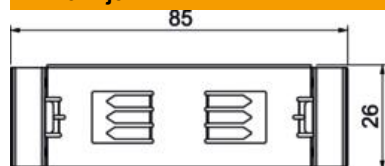

Referentni podaci

| | |
|----------------------------|----------------------|
| Broj artikla | 6133407 |
| Tip | BRA ERD KL |
| Opis 1 | Kopča za uzemljenje |
| Opis 2 | SIGNA BA UT prema OT |
| Proizvođač: | OBO |
| Dimenzija | 85x26x18 |
| Boja | cink |
| Materijal | Čelik |
| Površina | pocinčano |
| Norma površine | DIN EN 10346 |
| Najmanja prodajna jedinica | 10 |
| Jedinica količine | Komad |
| Težina | 1,22 kg |
| Jedinica za težinu | kg/100 kom. |

Tehnicki list

Kopča za uzemljenje BRA ERD KL

Broj artikla: 6133407

Dimenzije

| | |
|---------|-------|
| Duljina | 85 mm |
| Širina | 26 mm |
| Visina | 18 mm |

Tehnički podaci

| | |
|--|---------------|
| Stupanj zaštite | IP30 |
| Stupanj zaštite IK-kod | IK07 |
| Temperaturno područje korištenja, maks. | 60 °C |
| Temperaturno područje korištenja, min. | -5 °C |
| Izvedba izjednačenja potencijala parapetnog kanala | Stezna opruga |