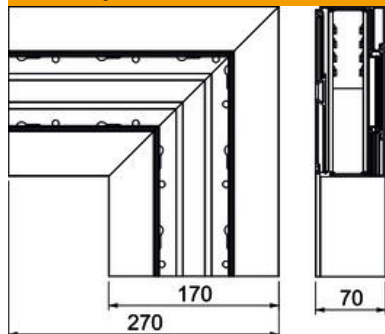

Tehnicki list

Ravni kut BRA FW 70170 silazni

Broj artikla: 6133288

Ravni kut za promjenu smjera parapetnih kanala Signa Style.
Kruti element za pričvršćivanje na zid pomoću vijaka.

Alu	Aluminij
EL	eloksirano

Referentni podaci

Broj artikla	6133288
Tip	BRA FWF70170 EL
Opis 1	Ravni kut
Opis 2	SIGNA STYLE silazni 70x170 el
Proizvođač:	OBO
Dimenzija	70x170x270
Boja	srebrna
Materijal	Aluminij
Površina	eloksiran
Norma površine	
Najmanja prodajna jedinica	1
Jedinica količine	Komad
Težina	99,4 kg
Jedinica za težinu	kg/100 kom.
CO2 otisak (GWP) od kolijevke do vrata	24,8591 kg CO2e / 1 Komad

Tehnicki list

Ravni kut BRA FW 70170 silazni

Broj artikla: 6133288

Dimenzije

Duljina	270 mm
Širina	170 mm
Visina	70 mm

Tehnički podaci

Broj poklopca	1
Izvedba	Podnožje
za širinu kanala	170 mm
za visinu kanala	70 mm
bez halogena	da
Stezaljka za kabele	ne
Spojnica kanala	ne
Vrsta montaže poklopca	S unutarnje strane
Montažna perforacija u podu	da
Širina poklopca	79 mm
Promjena smjera	vertikalno silazno
Stupanj zaštite	IP30
Zaštitna folija	da
Stupanj zaštite IK-kod	IK07
simetričan	ne
Temperaturno područje korištenja, maks.	60 °C
Temperaturno područje korištenja, min.	-5 °C
Kutno područje, min.	90 mm