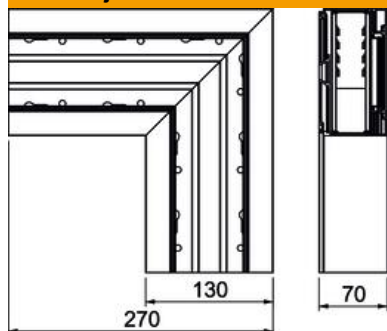

Tehnicki list

Ravni kut BRA FW 70130 silazni

Broj artikla: 6133287

Ravni kut za promjenu smjera parapetnih kanala Signa Style.
Kruti element za pričvršćivanje na zid pomoću vijaka.

Alu Aluminij

EL eloksirano

Referentni podaci

Broj artikla	6133287
Tip	BRA FWF70130 EL
Opis 1	Ravni kut
Opis 2	SIGNA STYLE silazni
Proizvođač:	OBO
Dimenzija	70x130x270
Boja	srebrna
Materijal	Aluminij
Površina	eloksiran
Norma površine	
Najmanja prodajna jedinica	1
Jedinica količine	Komad
Težina	94,6 kg
Jedinica za težinu	kg/100 kom.
CO2 otisak (GWP) od kolijevke do vrata	29,747 kg CO2e / 1 Komad

Tehnicki list

Ravni kut BRA FW 70130 silazni

Broj artikla: 6133287

Dimenzije

Duljina	270 mm
Širina	130 mm
Visina	70 mm

Tehnički podaci

Broj poklopca	1
Izvedba	Podnožje
za širinu kanala	130 mm
za visinu kanala	70 mm
bez halogena	da
Stezaljka za kabele	ne
Spojnica kanala	ne
Vrsta montaže poklopca	S unutarne strane
Montažna perforacija u podu	da
Širina poklopca	79 mm
Promjena smjera	vertikalno silazno
Stupanj zaštite	IP30
Zaštitna folija	da
Stupanj zaštite IK-kod	IK07
simetričan	ne
Temperaturno područje korištenja, maks.	60 °C
Temperaturno područje korištenja, min.	-5 °C
Kutno područje, min.	90 mm