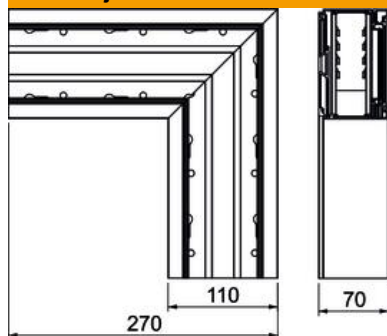

Tehnicki list

Ravni kut BRA FW 70110 silazni

Broj artikla: 6133286

Ravni kut za promjenu smjera parapetnih kanala Signa Style.
Kruti element za pričvršćivanje na zid pomoću vijaka.

Alu Aluminij

EL eloksirano

Referentni podaci

Broj artikla	6133286
Tip	BRA FWF70110 EL
Opis 1	Ravni kut
Opis 2	SIGNA STYLE silazni 70x110 el
Proizvođač:	OBO
Dimenzija	70x110x270
Boja	srebrna
Materijal	Aluminij
Površina	eloksiran
Norma površine	
Najmanja prodajna jedinica	1
Jedinica količine	Komad
Težina	88,5 kg
Jedinica za težinu	kg/100 kom.
CO2 otisak (GWP) od kolijevke do vrata	18,8176 kg CO2e / 1 Komad

Tehnicki list

Ravni kut BRA FW 70110 silazni

Broj artikla: 6133286

Dimenzije

Duljina	270 mm
Širina	110 mm
Visina	70 mm

Tehnički podaci

Broj poklopca	1
Izvedba	Podnožje
za širinu kanala	110 mm
za visinu kanala	70 mm
bez halogena	da
Stezaljka za kabele	ne
Spojnica kanala	ne
Vrsta montaže poklopca	S unutarnje strane
Montažna perforacija u podu	da
Širina poklopca	79 mm
Promjena smjera	vertikalno silazno
Stupanj zaštite	IP30
Zaštitna folija	da
Stupanj zaštite IK-kod	IK07
simetričan	ne
Temperaturno područje korištenja, maks.	60 °C
Temperaturno područje korištenja, min.	-5 °C
Kutno područje, min.	90 mm