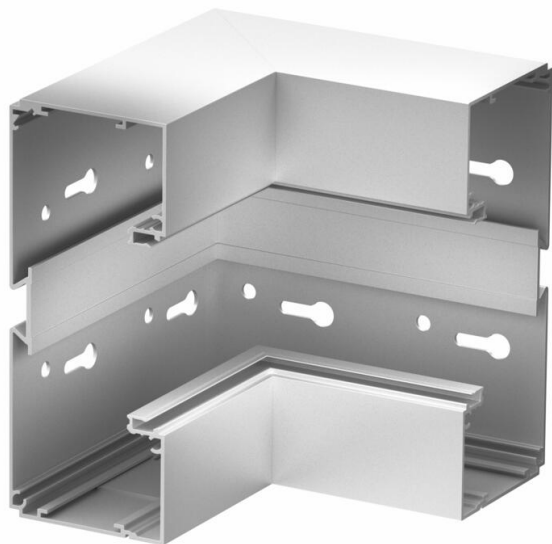

Tehnicki list

Unutarnji kut BRA IE 70170

Broj artikla: 6133278

Unutarnji kut za promjenu smjera parapetnih kanala Signa Style.
Prekriva spojeve.

Alu	Aluminij
EL	eloksirano

Referentni podaci

Broj artikla	6133278
Tip	BRA IE70170 EL
Opis 1	Unutarnji kut
Opis 2	SIGNA STYLE 70x170 eloksiran
Proizvođač:	OBO
Dimenzija	70x170x155
Boja	srebrna
Materijal	Aluminij
Površina	eloksiran
Norma površine	
Najmanja prodajna jedinica	1
Jedinica količine	Komad
Težina	71,4 kg
Jedinica za težinu	kg/100 kom.
CO2 otisak (GWP) od kolijevke do vrata	15,6153 kg CO2e / 1 Komad

Tehnicki list

Unutarnji kut BRA IE 70170

Broj artikla: 6133278

Dimenzije

Duljina	155 mm
Širina	170 mm
Visina	70 mm

Tehnički podaci

Broj poklopca	1
Izvedba	Podnožje
Oblik	asimetričan
za dimenzije kabla	70x170
za širinu kanala	170 mm
za visinu kanala	70 mm
bez halogena	da
Stezaljka za kabele	ne
Spojnica kanala	ne
Vrsta montaže poklopca	S unutarnje strane
Montažna perforacija u podu	da
Širina poklopca	79 mm
Stupanj zaštite	IP30
Zaštitna folija	da
Stupanj zaštite IK-kod	IK07
Temperaturno područje korištenja, maks.	60 °C
Temperaturno područje korištenja, min.	-5 °C
Kutno područje, min.	90 mm