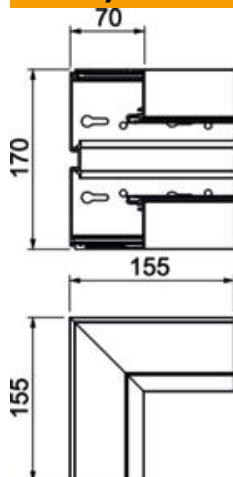

Tehnicki list

Unutarnji kut BRA IE 70170

Broj artikla: 6133278

Unutarnji kut za promjenu smjera parapetnih kanala Signa Style.
Prekriva spojeve.

Alu	Aluminij
EL	eloksirano

Referentni podaci

Broj artikla	6133278
Tip	BRA IE70170 EL
Opis 1	Unutarnji kut
Opis 2	SIGNA STYLE 70x170 eloksiran
Proizvođač:	OBO
Dimenzija	70x170x155
Boja	srebrna
Materijal	Aluminij
Površina	eloksiran
Norma površine	
Najmanja prodajna jedinica	1
Jedinica količine	Komad
Težina	71,4 kg
Jedinica za težinu	kg/100 kom.
CO2 otisak (GWP) od kolijevke do vrata	15,6153 kg CO2e / 1 Komad

Tehnicki list

Unutarnji kut BRA IE 70170

Broj artikla: 6133278

Dimenzije

Duljina	155 mm
Širina	170 mm
Visina	70 mm

Tehnički podaci

Broj poklopca	1
Izvedba	Podnožje
Oblik	asimetričan
za dimenzije kabla	70x170
za širinu kanala	170 mm
za visinu kanala	70 mm
bez halogena	da
Stezaljka za kabele	ne
Spojnica kanala	ne
Vrsta montaže poklopca	S unutarnje strane
Montažna perforacija u podu	da
Širina poklopca	79 mm
Stupanj zaštite	IP30
Zaštitna folija	da
Stupanj zaštite IK-kod	IK07
Temperaturno područje korištenja, maks.	60 °C
Temperaturno područje korištenja, min.	-5 °C
Kutno područje, min.	90 mm