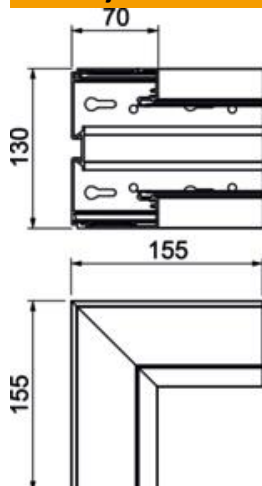

Tehnicki list

Unutarnji kut BRA IE 70130

Broj artikla: 6133277

Unutarnji kut za promjenu smjera parapetnih kanala Signa Style.
Prekriva spojeve.

Alu Aluminij
EL eloksirano

Referentni podaci

Broj artikla	6133277
Tip	BRA IE70130 EL
Opis 1	Unutarnji kut
Opis 2	SIGNA STYLE 70x130 eloksirano
Proizvođač:	OBO
Dimenzija	70x130x155
Boja	srebrna
Materijal	Aluminij
Površina	eloksiran
Norma površine	
Najmanja prodajna jedinica	1
Jedinica količine	Komad
Težina	62,7 kg
Jedinica za težinu	kg/100 kom.
CO2 otisak (GWP) od kolijevke do vrata	12,2276 kg CO2e / 1 Komad

Dimenzije

Duljina	155 mm
Širina	130 mm
Visina	70 mm

Tehnički podaci

Broj poklopca	1
Izvedba	Podnožje
Oblik	asimetričan
za dimenzije kabela	70x130
za širinu kanala	130 mm
za visinu kanala	70 mm
bez halogena	da
Stezaljka za kabele	ne
Spojnicica kanala	ne
Vrsta montaže poklopca	S unutarnje strane
Montažna perforacija u podu	da
Širina poklopca	79 mm
Stupanj zaštite	IP30
Zaštitna folija	da
Stupanj zaštite IK-kod	IK07
Temperaturno područje korištenja, maks.	60 °C
Temperaturno područje korištenja, min.	-5 °C
Kutno područje, min.	90 mm