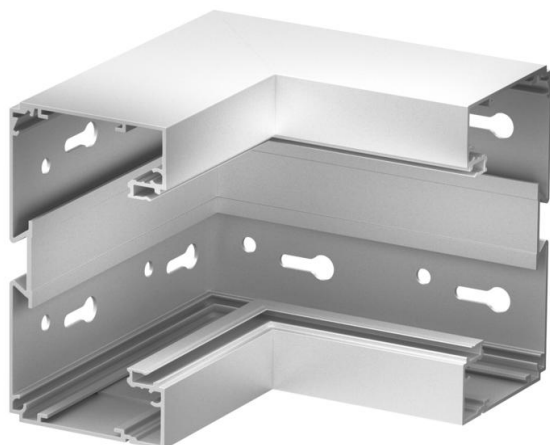

Tehnicki list

Unutarnji kut BRA IE 70130

Broj artikla: 6133277

Unutarnji kut za promjenu smjera parapetnih kanala Signa Style.
Prekriva spojeve.

Alu Aluminij
EL eloksirano

Referentni podaci

Broj artikla	6133277
Tip	BRA IE70130 EL
Opis 1	Unutarnji kut
Opis 2	SIGNA STYLE 70x130 eloksirano
Proizvođač:	OBO
Dimenzija	70x130x155
Boja	srebrna
Materijal	Aluminij
Površina	eloksiran
Norma površine	
Najmanja prodajna jedinica	1
Jedinica količine	Komad
Težina	62,7 kg
Jedinica za težinu	kg/100 kom.
CO2 otisak (GWP) od kolijevke do vrata	12,2276 kg CO2e / 1 Komad

Dimenzije

Duljina	155 mm
Širina	130 mm
Visina	70 mm

Tehnički podaci

Broj poklopca	1
Izvedba	Podnožje
Oblik	asimetričan
za dimenzije kabela	70x130
za širinu kanala	130 mm
za visinu kanala	70 mm
bez halogena	da
Stezaljka za kabele	ne
Spojnicica kanala	ne
Vrsta montaže poklopca	S unutarnje strane
Montažna perforacija u podu	da
Širina poklopca	79 mm
Stupanj zaštite	IP30
Zaštitna folija	da
Stupanj zaštite IK-kod	IK07
Temperaturno područje korištenja, maks.	60 °C
Temperaturno područje korištenja, min.	-5 °C
Kutno područje, min.	90 mm