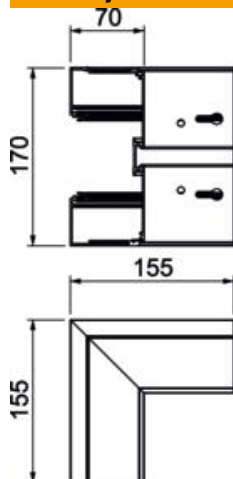

Tehnicki list

Vanjski kut BRA AE 70170

Broj artikla: 6133273

Vanjski kut za promjenu smjera parapetnih kanala Signa Style.
Prekriva spojeve.

Alu	Aluminij
EL	eloksirano

Referentni podaci

Broj artikla	6133273
Tip	BRA AE70170 EL
Opis 1	Vanjski kut
Opis 2	SIGNA STYLE 70x170 eloksiran
Proizvođač:	OBO
Dimenzija	70x170x155
Boja	srebrna
Materijal	Aluminij
Površina	eloksiran
Norma površine	
Najmanja prodajna jedinica	1
Jedinica količine	Komad
Težina	67,1 kg
Jedinica za težinu	kg/100 kom.
CO2 otisak (GWP) od kolijevke do vrata	15,7167 kg CO2e / 1 Komad

Tehnicki list

Vanjski kut BRA AE 70170

Broj artikla: 6133273

Dimenzije

Duljina	155 mm
Širina	170 mm
Visina	70 mm

Tehnički podaci

Broj poklopca	1
Izvedba	Podnožje
za širinu kanala	170 mm
za visinu kanala	70 mm
bez halogena	da
Stezaljka za kabele	ne
Spojnica kanala	ne
Vrsta montaže poklopca	S unutarnje strane
Montažna perforacija u podu	da
Širina poklopca	79 mm
Stupanj zaštite	IP30
Zaštitna folija	da
Stupanj zaštite IK-kod	IK07
simetričan	ne
Temperaturno područje korištenja, maks.	60 °C
Temperaturno područje korištenja, min.	-5 °C
Kutno područje, min.	90 mm