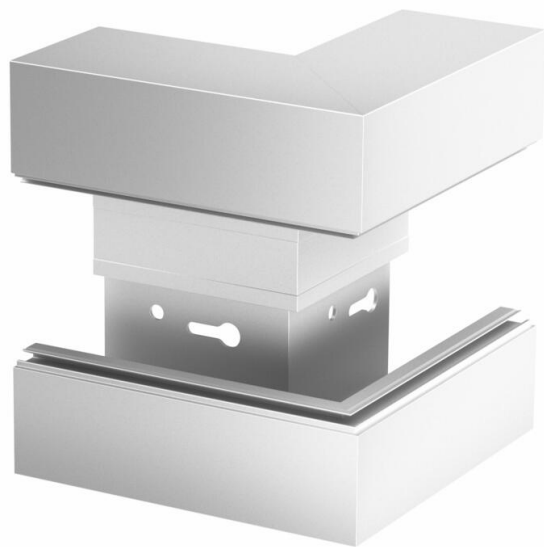

Tehnicki list

Vanjski kut BRA AE 70170

Broj artikla: 6133273

Vanjski kut za promjenu smjera parapetnih kanala Signa Style.
Prekriva spojeve.

Alu	Aluminij
EL	eloksirano

Referentni podaci

Broj artikla	6133273
Tip	BRA AE70170 EL
Opis 1	Vanjski kut
Opis 2	SIGNA STYLE 70x170 eloksiran
Proizvođač:	OBO
Dimenzija	70x170x155
Boja	srebrna
Materijal	Aluminij
Površina	eloksiran
Norma površine	
Najmanja prodajna jedinica	1
Jedinica količine	Komad
Težina	67,1 kg
Jedinica za težinu	kg/100 kom.
CO2 otisak (GWP) od kolijevke do vrata	15,7167 kg CO2e / 1 Komad

Tehnicki list

Vanjski kut BRA AE 70170

Broj artikla: 6133273

Dimenzije

Duljina	155 mm
Širina	170 mm
Visina	70 mm

Tehnički podaci

Broj poklopca	1
Izvedba	Podnožje
za širinu kanala	170 mm
za visinu kanala	70 mm
bez halogena	da
Stezaljka za kabele	ne
Spojnica kanala	ne
Vrsta montaže poklopca	S unutarnje strane
Montažna perforacija u podu	da
Širina poklopca	79 mm
Stupanj zaštite	IP30
Zaštitna folija	da
Stupanj zaštite IK-kod	IK07
simetričan	ne
Temperaturno područje korištenja, maks.	60 °C
Temperaturno područje korištenja, min.	-5 °C
Kutno područje, min.	90 mm