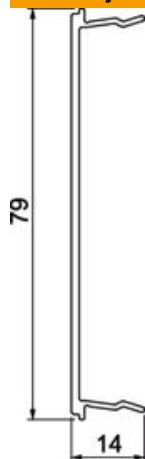

Tehnicki list

Poklopac BRA OT 80

Broj artikla: 6133267

Poklopac za zatvaranje parapetnih kanala Signa Style.

| | |
|-----|------------|
| Alu | Aluminij |
| EL | eloksirano |

Referentni podaci

| | |
|----------------------------|-----------------------------|
| Broj artikla | 6133267 |
| Tip | BRA OT 80 EL |
| Opis 1 | Poklopac |
| Opis 2 | SIGNA STYLE 80er eloksirani |
| Proizvođač: | OBO |
| Dimenzija | 14x80x2000 |
| Boja | srebrna |
| Materijal | Aluminij |
| Površina | eloksiran |
| Norma površine | |
| Najmanja prodajna jedinica | 2 |
| Jedinica količine | Metar |
| Težina | 39,3 kg |
| Jedinica za težinu | kg/100 m |

Tehnicki list

Poklopac BRA OT 80

Broj artikla: 6133267

Dimenzije

| | |
|---------|----------|
| Duljina | 2.000 mm |
| Širina | 79 mm |
| Visina | 14 mm |

Tehnički podaci

| | |
|---|-------------------|
| Izvedba | gladak |
| bez halogena | da |
| Vrsta montaže poklopca | S unutarne strane |
| Stupanj zaštite | IP30 |
| Zaštitna folija | da |
| Stupanj zaštite IK-kod | IK07 |
| Temperaturno područje korištenja, maks. | 60 °C |
| Temperaturno područje korištenja, min. | -5 °C |