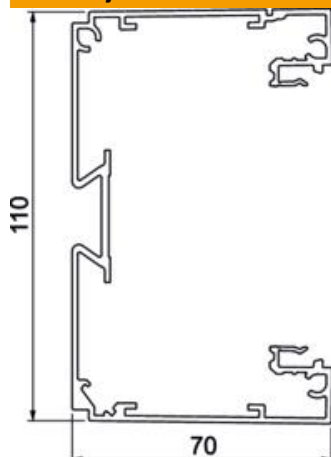

Tehnicki list

Parapetni kanal Signa Style, širina kanala 110, visina kanala 70

Broj artikla: 6133260

Parapetni kanal s podnim prorezima za direktnu montažu na zid ili na konzole. Druge RAL boje dostupne na upit. Vidljive površine parapetnih kanala zaštićene su folijom.

Ispitano prema HRN EN 50085-1 i HRN EN 50085-2-1.

Osnova i uložak treba naručiti zasebno.

Alu Aluminij

EL eloksirano

Referentni podaci

Broj artikla	6133260
Tip	BRA 70110 EL
Opis 1	Parapetni kanal
Opis 2	SIGNA STYLE 70110 eloksirano
Proizvođač:	OBO
Dimenzija	70x110x2000
Boja	srebrna
Materijal	Aluminij
Površina	eloksiran
Norma površine	
Najmanja prodajna jedinica	2
Jedinica količine	Metar
Težina	208,2 kg
Jedinica za težinu	kg/100 m

Tehnicki list

Parapetni kanal Signa Style, širina kanala 110, visina kanala 70

Broj artikla: 6133260

Dimenzije

Duljina	2.000 mm
Širina	110 mm
Visina	70 mm

Tehnički podaci

Broj poklopca	1
Broj dodatnih pregrada	1
Izvedba stražnje strane (unutarnja strana)	uzdužni montažni profil
Pravokutni oblik	da
Perforacijom za pričvršćivanje bez halogena	s rupicama za pričvršćivanje
Stezaljka za kabele	ne
Spojnica kanala	ne
Vrsta montaže poklopca	S unutarnje strane
Montažna perforacija u podu	da
Korisni presjek	6050 mm ²
S poklopcem	ne
Širina poklopca	79 mm
Stupanj zaštite	IP30
Zaštitna folija	da
Stupanj zaštite IK-kod simetričan	IK07
ne	ne
Temperaturno područje korištenja, maks.	60 °C
Temperaturno područje korištenja, min.	-5 °C