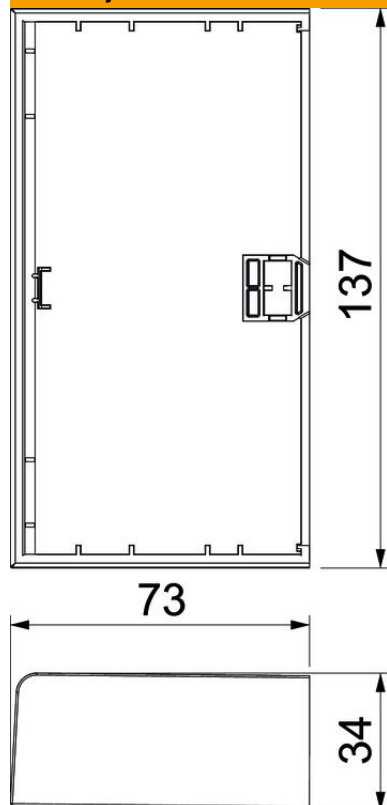

### Referentni podaci

Broj artikla	6132778
Tip	BRK ES70130 rws
Opis 1	Završetak
Opis 2	SIGNA BASE 70 x 130 RAL9010
Proizvođač:	OBO
Dimenzija	34x137x73
Boja	bijela; RAL 9010
Materijal	Polikarbonat/akrilnitril-butadien-stiren
Najmanja prodajna jedinica	1
Jedinica količine	Komad
Težina	5,69 kg
Jedinica za težinu	kg/100 kom.
CO2 otisak (GWP) od kolijevke do vrata	0,3463 kg CO2e / 1 Komad

## Dimenzije

Duljina	34 mm
Širina	137 mm
Visina	73 mm

## Tehnički podaci

Izvedba	simetričan
Vrsta pričvršćivanja	uskočni
za širinu kanala	130 mm
za visinu kanala	70 mm
Prikladno za	lijevo/desno
bez halogena	da
Rezna prevlaka	da
Stupanj zaštite	IP40
Zaštitna folija	ne
Stupanj zaštite IK-kod	IK07
Temperaturno područje korištenja, maks.	60 °C
Temperaturno područje korištenja, min.	-5 °C