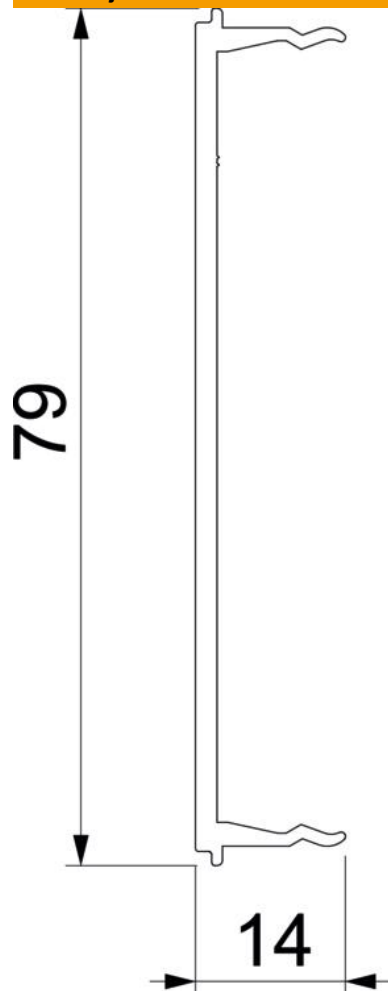

Tehnicki list

Poklopac Signa Base OT 700802

Broj artikla: 6132736

Poklopac za zatvaranje parapetnog kanala Signa Base.

PVC Polivinilklorid

Referentni podaci

Broj artikla	6132736
Tip	BRK 700802 rws
Opis 1	Poklopac
Opis 2	SIGNA BASE 80 9010
Proizvođač:	OBO
Dimenzija	2000x79x14
Boja	bijela; RAL 9010
Materijal	Polivinilklorid
Najmanja prodajna jedinica	2
Jedinica količine	Metar
Težina	24,925 kg
Jedinica za težinu	kg/100 m
CO2 otisak (GWP) od kolijevke do vrata	0,501 kg CO2e / 1 Metar

Tehnicki list

Poklopac Signa Base OT 700802

Broj artikla: 6132736

Dimenzije

Duljina	2.000 mm
Širina	79,4 mm
Visina	14 mm

Tehnički podaci

Izvedba	ostalo
bez halogena	ne
Vrsta montaže poklopca	S unutarne strane
Stupanj zaštite	IP40
Zaštitna folija	da
Stupanj zaštite IK-kod	IK07
Temperaturno područje korištenja, maks.	60 °C
Temperaturno područje korištenja, min.	-5 °C