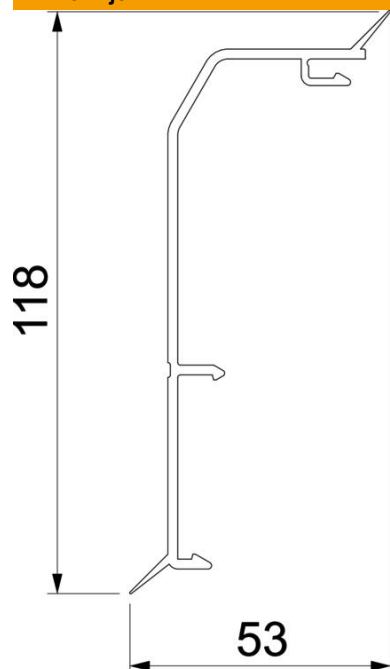

Tehnicki list

Poklopac Rauduo OT40105, s brtvenim rubom

Broj artikla: 6132264

Poklopac za kanale Rauduo.
Za nataknuti na osnovu sustava kanala. S brtvom za zaštitu od vlage i za izjednačavanje blagih neravnina zida.

PVC Polivinilklorid

Referentni podaci

Broj artikla	6132264
Tip	RDL OT40105 rws
Opis 1	Poklopac
Opis 2	RAUDUO 40x105 DL 9010
Proizvođač:	OBO
Boja	bijela; RAL 9010
Materijal	Polivinilklorid
Najmanja prodajna jedinica	2
Jedinica količine	Metar
Težina	42,25 kg
Jedinica za težinu	kg/100 m
CO2 otisak (GWP) od kolijevke do vrata	0,9835 kg CO2e / 1 Metar

Tehnicki list

Poklopac Rauduo OT40105, s brtvenim rubom

Broj artikla: 6132264

Dimenzije

Duljina	2.000 mm
Širina	118 mm
Visina	40 mm

Tehnički podaci

Dekor	bez
Brtna za poklopac	Zid/pod
bez halogena	ne
S lajsnom za tepih	ne
Zaštitna folija	ne