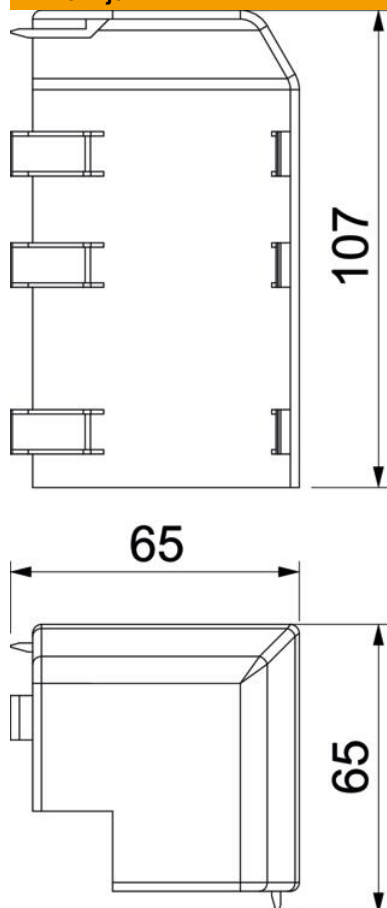

Tehnicki list

Vanjski kut Rauduo AE40105

Broj artikla: 6132165

Vanjski kut za promjenu smjera kanala Rauduo.
Moguće nataknuti rukama.

PVC Polivinilklorid

Referentni podaci

Broj artikla	6132165
Tip	RD AE40105 rws
Opis 1	Vanjski kut
Opis 2	RAUDUO 40x105 9010
Proizvođač:	OBO
Boja	bijela; RAL 9010
Materijal	Polivinilklorid
Najmanja prodajna jedinica	10
Jedinica količine	Komad
Težina	4,25 kg
Jedinica za težinu	kg/100 kom.
CO2 otisak (GWP) od kolijevke do vrata	0,0905 kg CO2e / 1 Komad

Tehnicki list

Vanjski kut Rauduo AE40105

Broj artikla: 6132165

Dimenzije

Duljina	107 mm
Visina	75 mm

Tehnički podaci

Izvedba	Poklopac
Dekor	bez
Brtna za poklopac	bez
bez halogena	ne
S lajsnom za tepih	ne
Kutno područje, min.	90 mm