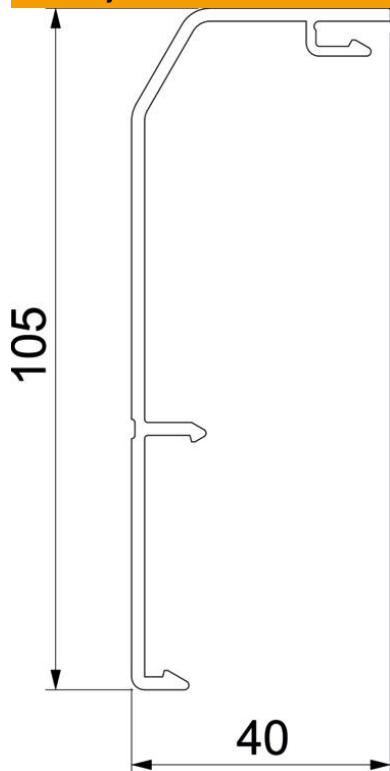

Tehnicki list

Poklopac Rauduo OT40105, bez brtvenog ruba

Broj artikla: 6132160

Poklopac za kanale Rauduo.
Za nataknuti na osnovu sustava kanala.

PVC Polivinilklorid

Referentni podaci

Broj artikla	6132160
Tip	RD OT40105 rws
Opis 1	Poklopac
Opis 2	RAUDUO 40x105 9010
Proizvođač:	OBO
Boja	bijela; RAL 9010
Materijal	Polivinilklorid
Najmanja prodajna jedinica	2
Jedinica količine	Metar
Težina	46,341 kg
Jedinica za težinu	kg/100 m
CO2 otisak (GWP) od kolijevke do vrata	0,9582 kg CO2e / 1 Metar

Tehnicki list

Poklopac Rauduo OT40105, bez brtvenog ruba

Broj artikla: 6132160

Dimenzije

Duljina	2.000 mm
Širina	105,3 mm
Visina	40 mm

Tehnički podaci

Dekor	bez
Brтва za poklopac	bez
bez halogena	ne
S lajsnom za tepih	ne
Zaštitna folija	ne