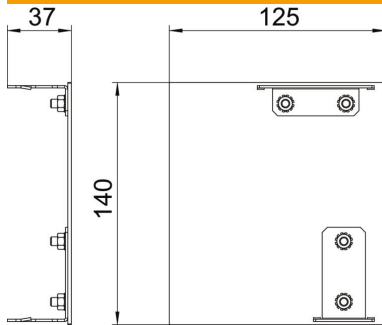

Alu	Aluminij
EL	eloksirano

Referentni podaci

Broj artikla	6115955
Tip	GAD EL Style EL
Opis 1	Završetak Design, lijevi
Opis 2	Desing Style
Proizvođač:	OBO
Dimenzija	125x140x37
Boja	srebrna
Materijal	Aluminij
Površina	eloksiran
Norma površine	
Najmanja prodajna jedinica	1
Jedinica količine	Komad
Težina	16,2 kg
Jedinica za težinu	kg/100 kom.
CO2 otisak (GWP) od kolijevke do vrata	2,8563 kg CO2e / 1 Komad

Tehnicki list

Završetak Style lijevo

Broj artikla: 6115955

Dimenzije

Duljina	37 mm
Širina	140 mm
Visina	125 mm

Tehnički podaci

Izvedba	asimetričan
Vrsta pričvršćivanja	uskočni
za širinu kanala	140 mm
za visinu kanala	114 mm
Prikladno za	lijevo
bez halogena	da
Rezna prevlaka	ne
Zaštitna folija	da